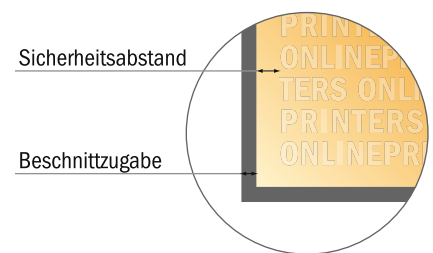

Verpackungsetiketten

Freie Formateingabe

- Freie Formateingabe
- **Sicherheitsabstand**
4 mm: Abstand der Texte/ Informationen zum Rand des Endformats, dies verhindert unerwünschten Anschnitt.

Bitte beachten Sie:

- Beschnittzugabe und Sicherheitsabstand wie angegeben anlegen.
- Hintergrundfarben, Bilder oder Grafiken bis an den Rand des Datenformates anlegen.
- Bei der Produktion können durch das Schneiden, Stanzen und Falzen Toleranzen auftreten.
- Diese Skizze ist nicht maßstabsgetreu.
- Druckdatenhinweise finden Sie unter dem Menüpunkt "Druckdaten" auf www.onlineprinters.de