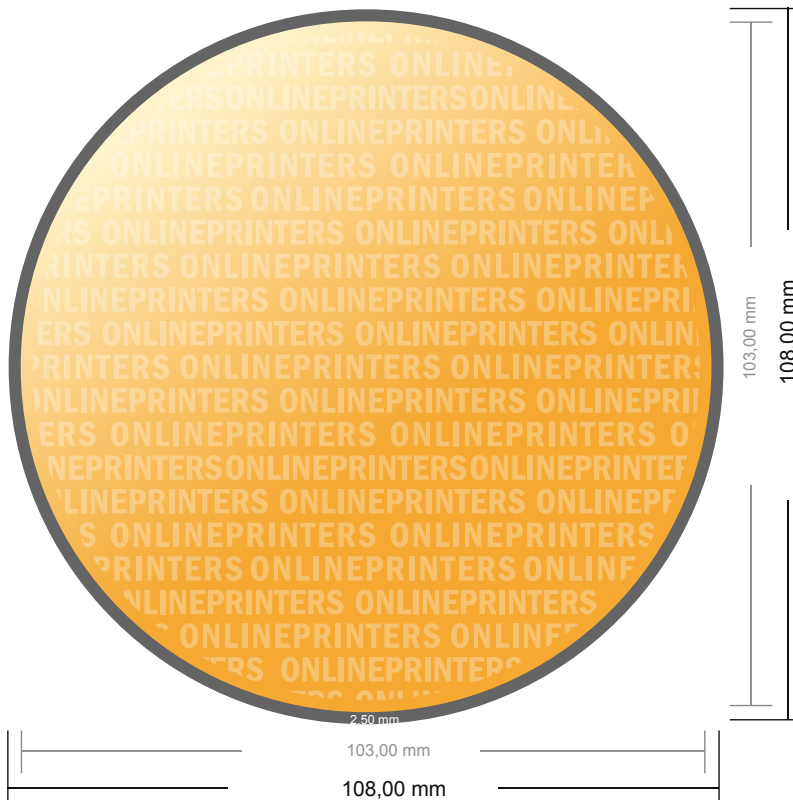

Bierdeckel

Rund, 10,3 cm Durchmesser

- Datenformat
(inkl. 2,50 mm Beschnitt):
10,80 x 10,80 cm
- Endformat:
10,30 x 10,30 cm
- Sicherheitsabstand
4 mm: Abstand der Texte/
Informationen zum Rand des
Endformats, dies verhindert
unerwünschten Anschnitt.

Bitte beachten Sie:

- Beschnittzugabe und Sicherheitsabstand wie angegeben anlegen.
- Hintergrundfarben, Bilder oder Grafiken bis an den Rand des Datenformates anlegen.
- Bei der Produktion können durch das Schneiden, Stanzen und Falzen Toleranzen auftreten.
- Diese Skizze ist nicht maßstabsgetreu.
- Druckdatenhinweise finden Sie unter dem Menüpunkt "Druckdaten" auf www.onlineprinters.de