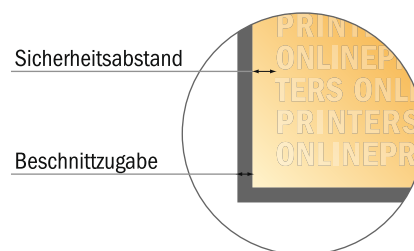

Terminzettel

DIN-A6 • Querformat

- Datenformat
(inkl. 2,00 mm Beschnitt):
15,20 x 10,90 cm
- Endformat:
14,80 x 10,50 cm
- Sicherheitsabstand
4 mm: Abstand der Texte/
Informationen zum Rand des
Endformats, dies verhindert
unerwünschten Anschnitt.

Bitte beachten Sie:

- Beschnittzugabe und Sicherheitsabstand wie angegeben anlegen.
- Hintergrundfarben, Bilder oder Grafiken bis an den Rand des Datenformats anlegen.
- Bei der Produktion können durch das Schneiden, Stanzen und Falzen Toleranzen auftreten.
- Diese Skizze ist nicht maßstabsgetreu.
- Druckdatenhinweise finden Sie unter dem Menüpunkt "Druckdaten" auf www.onlineprinters.de