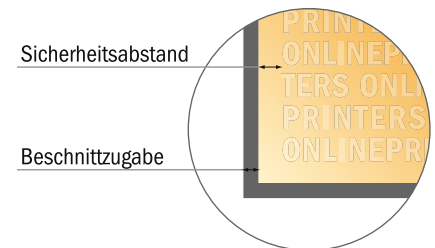

Klebfolie-Broschüren

DIN-A3

- **Datenformat**
(inkl. 2,00 mm Beschnitt):
30,10 x 42,40 cm
- **Endformat (offen):**
59,40 x 42,00 cm
- **Endformat (geschlossen):**
29,70 x 42,00 cm
- **Sicherheitsabstand**
5.00 mm: Abstand der Texte/
Informationen zum Rand des
Endformats, dies verhindert
unerwünschten Anschnitt.

Bitte beachten Sie:

- Beschnittzugabe und Sicherheitsabstand wie angegeben anlegen.
- Hintergrundfarben, Bilder oder Grafiken bis an den Rand des Datenformates anlegen.
- Bei der Produktion können durch das Schneiden, Stanzen und Falzen Toleranzen auftreten.
- Diese Skizze ist nicht maßstabsgetreu.
- Druckdatenhinweise finden Sie unter dem Menüpunkt "Druckdaten" auf www.onlineprinters.de

Klebfolz-Broschüren

DIN-A3

- Datenformat
(inkl. 2,00 mm Beschnitt):
30,10 x 42,40 cm
- Endformat (offen):
59,40 x 42,00 cm
- Endformat (geschlossen):
29,70 x 42,00 cm
- Sicherheitsabstand
5.00 mm: Abstand der Texte/
Informationen zum Rand des
Endformats, dies verhindert
unerwünschten Anschnitt.