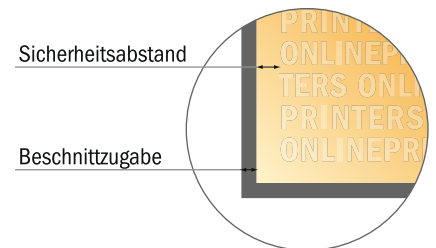

Klebfolie-Broschüren

DIN-A3

- **Datenformat**
(inkl. 2,00 mm Beschnitt):
30,10 x 42,40 cm
- **Endformat (offen):**
59,40 x 42,00 cm
- **Endformat (geschlossen):**
29,70 x 42,00 cm
- **Sicherheitsabstand**
5.00 mm: Abstand der Texte/
Informationen zum Rand des
Endformats, dies verhindert
unerwünschten Anschnitt.

Bitte beachten Sie:

- Beschnittzugabe und Sicherheitsabstand wie angegeben anlegen.
- Hintergrundfarben, Bilder oder Grafiken bis an den Rand des Datenformates anlegen.
- Bei der Produktion können durch das Schneiden, Stanzen und Falzen Toleranzen auftreten.
- Diese Skizze ist nicht maßstabsgetreu.
- Druckdatenhinweise finden Sie unter dem Menüpunkt "Druckdaten" auf www.onlineprinters.de

Klebfolz-Broschüren

DIN-A3

- Datenformat
(inkl. 2,00 mm Beschnitt):
30,10 x 42,40 cm
- Endformat (offen):
59,40 x 42,00 cm
- Endformat (geschlossen):
29,70 x 42,00 cm
- Sicherheitsabstand
5.00 mm: Abstand der Texte/
Informationen zum Rand des
Endformats, dies verhindert
unerwünschten Anschnitt.