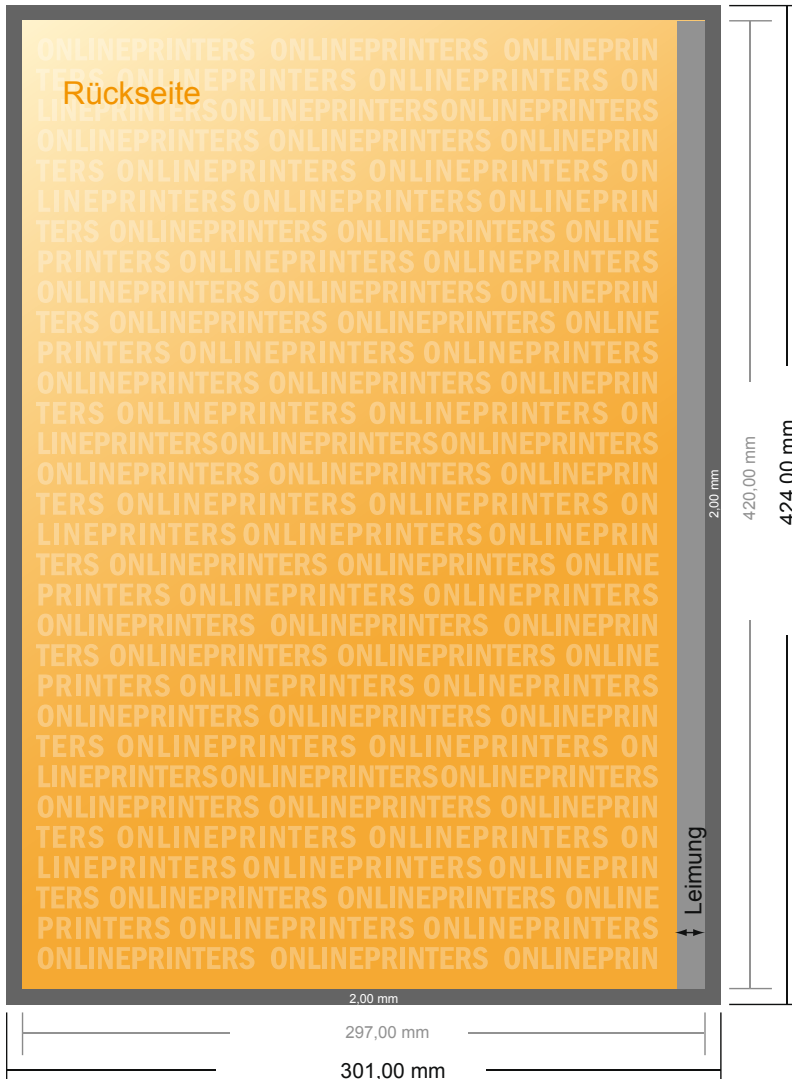

Klebfolie-Broschüren

DIN-A3

- **Datenformat**
(inkl. 2,00 mm Beschnitt):
30,10 x 42,40 cm
- **Endformat (offen):**
59,40 x 42,00 cm
- **Endformat (geschlossen):**
29,70 x 42,00 cm
- **Sicherheitsabstand**
5.00 mm: Abstand der Texte/
Informationen zum Rand des
Endformats, dies verhindert
unerwünschten Anschnitt.

Bitte beachten Sie:

- Beschnittzugabe und Sicherheitsabstand wie angegeben anlegen.
- Hintergrundfarben, Bilder oder Grafiken bis an den Rand des Datenformates anlegen.
- Bei der Produktion können durch das Schneiden, Stanzen und Falzen Toleranzen auftreten.
- Diese Skizze ist nicht maßstabsgetreu.
- Druckdatenhinweise finden Sie unter dem Menüpunkt "Druckdaten" auf www.onlineprinters.de

Klebfolz-Broschüren

DIN-A3

- Datenformat
(inkl. 2,00 mm Beschnitt):
30,10 x 42,40 cm
- Endformat (offen):
59,40 x 42,00 cm
- Endformat (geschlossen):
29,70 x 42,00 cm
- Sicherheitsabstand
5.00 mm: Abstand der Texte/
Informationen zum Rand des
Endformats, dies verhindert
unerwünschten Anschnitt.