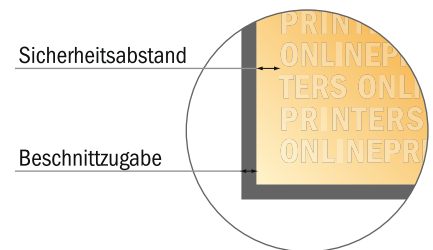

Leinwände

DIN-A4

- **Datenformat**
(inkl. 40,00 mm Beschnitt):
29,00 x 37,70 cm
- **Endformat:**
21,00 x 29,70 cm
- **Sicherheitsabstand**
15,00 mm: Abstand der Texte/
Informationen zum Rand des
Endformats, dies verhindert
unerwünschten Anschnitt.

Bitte beachten Sie:

- Beschnittzugabe und Sicherheitsabstand wie angegeben anlegen.
- Hintergrundfarben, Bilder oder Grafiken bis an den Rand des Datenformates anlegen.
- Bei der Produktion können durch das Schneiden, Stanzen und Falzen Toleranzen auftreten.
- Diese Skizze ist nicht maßstabsgetreu.
- Druckdatenhinweise finden Sie unter dem Menüpunkt "Druckdaten" auf www.onlineprinters.de