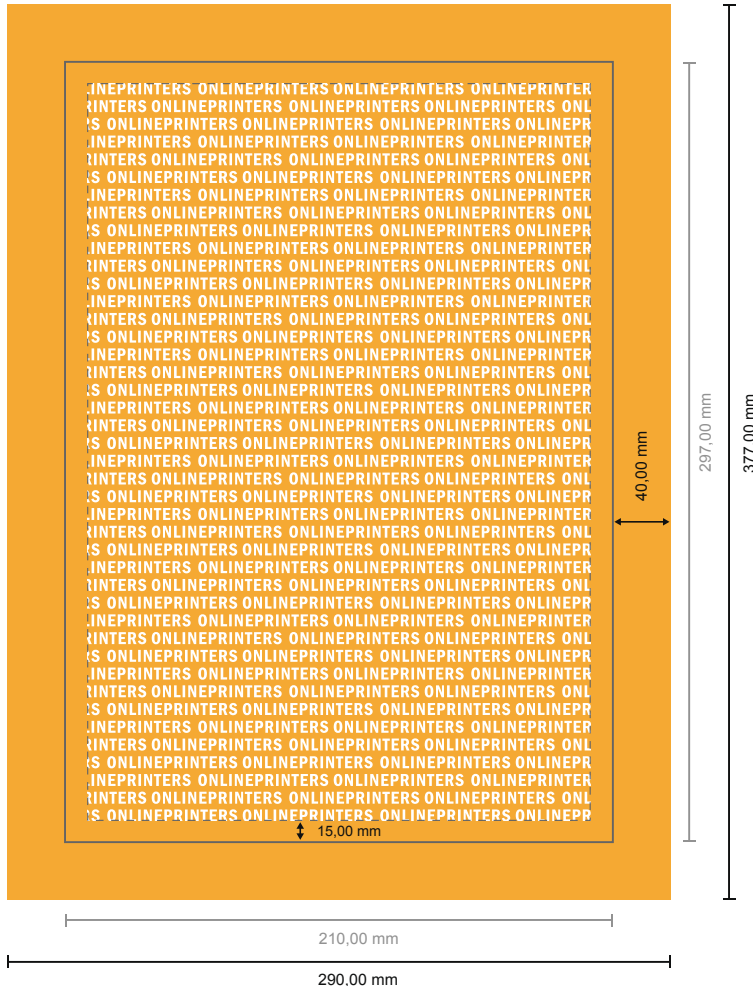

Leinwände

DIN-A4

- **Datenformat**
(inkl. 40,00 mm Beschnitt):
29,00 x 37,70 cm
- **Endformat:**
21,00 x 29,70 cm
- **Sicherheitsabstand**
15,00 mm: Abstand der Texte/
Informationen zum Rand des
Endformats, dies verhindert
unerwünschten Anschnitt.

Bitte beachten Sie:

- Beschnittzugabe und Sicherheitsabstand wie angegeben anlegen.
- Hintergrundfarben, Bilder oder Grafiken bis an den Rand des Datenformates anlegen.
- Bei der Produktion können durch das Schneiden, Stanzen und Falzen Toleranzen auftreten.
- Diese Skizze ist nicht maßstabsgetreu.
- Druckdatenhinweise finden Sie unter dem Menüpunkt "Druckdaten" auf www.onlineprinters.de