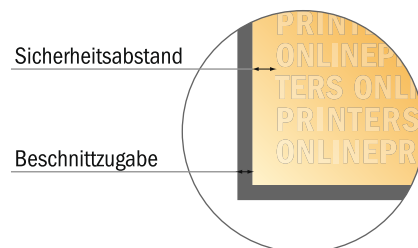

## Klebefalz-Broschüren

Art-Size • Querformat

- **Datenformat**  
(inkl. 2,00 mm Beschnitt):  
28,40 x 21,40 cm
- **Endformat (offen):**  
56,00 x 21,00 cm
- **Endformat (geschlossen):**  
28,00 x 21,00 cm
- **Sicherheitsabstand**  
5.00 mm: Abstand der Texte/  
Informationen zum Rand des  
Endformats, dies verhindert  
unerwünschten Anschnitt.

### Bitte beachten Sie:

- Beschnittzugabe und Sicherheitsabstand wie angegeben anlegen.
- Hintergrundfarben, Bilder oder Grafiken bis an den Rand des Datenformates anlegen.
- Bei der Produktion können durch das Schneiden, Stanzen und Falzen Toleranzen auftreten.
- Diese Skizze ist nicht maßstabsgetreu.
- Druckdatenhinweise finden Sie unter dem Menüpunkt "Druckdaten" auf [www.onlineprinters.de](http://www.onlineprinters.de)

## Klebfolz-Broschüren

Art-Size • Querformat

- **Datenformat**  
(inkl. 2,00 mm Beschnitt):  
28,40 x 21,40 cm
- **Endformat (offen):**  
56,00 x 21,00 cm
- **Endformat (geschlossen):**  
28,00 x 21,00 cm
- **Sicherheitsabstand**  
5.00 mm: Abstand der Texte/  
Informationen zum Rand des  
Endformats, dies verhindert  
unerwünschten Anschnitt.