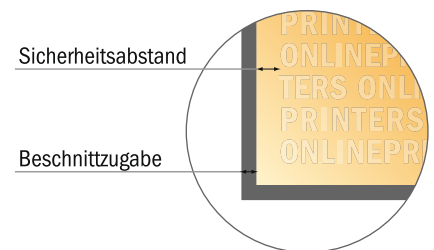

## Klebefalz-Broschüren

Art-Size • Querformat

- **Datenformat**  
(inkl. 2,00 mm Beschnitt):  
28,40 x 21,40 cm
- **Endformat (offen):**  
56,00 x 21,00 cm
- **Endformat (geschlossen):**  
28,00 x 21,00 cm
- **Sicherheitsabstand**  
5.00 mm: Abstand der Texte/  
Informationen zum Rand des  
Endformats, dies verhindert  
unerwünschten Anschnitt.

### Bitte beachten Sie:

- Beschnittzugabe und Sicherheitsabstand wie angegeben anlegen.
- Hintergrundfarben, Bilder oder Grafiken bis an den Rand des Datenformates anlegen.
- Bei der Produktion können durch das Schneiden, Stanzen und Falzen Toleranzen auftreten.
- Diese Skizze ist nicht maßstabsgetreu.
- Druckdatenhinweise finden Sie unter dem Menüpunkt "Druckdaten" auf [www.onlineprinters.de](http://www.onlineprinters.de)

## Klebfolz-Broschüren

Art-Size • Querformat

- **Datenformat**  
(inkl. 2,00 mm Beschnitt):  
28,40 x 21,40 cm
- **Endformat (offen):**  
56,00 x 21,00 cm
- **Endformat (geschlossen):**  
28,00 x 21,00 cm
- **Sicherheitsabstand**  
5.00 mm: Abstand der Texte/  
Informationen zum Rand des  
Endformats, dies verhindert  
unerwünschten Anschnitt.