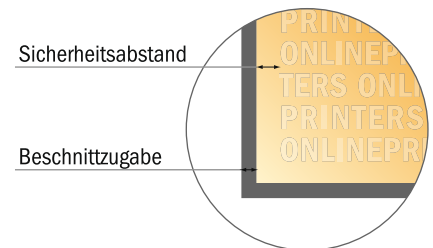

Klebfolz-Broschüren

CD-Format

- **Datenformat**
(inkl. 2,00 mm Beschnitt):
12,40 x 12,40 cm
- **Endformat (offen):**
24,00 x 12,00 cm
- **Endformat (geschlossen):**
12,00 x 12,00 cm
- **Sicherheitsabstand**
5,00 mm: Abstand der Texte/
Informationen zum Rand des
Endformats, dies verhindert
unerwünschten Anschnitt.

Bitte beachten Sie:

- Beschnittzugabe und Sicherheitsabstand wie angegeben anlegen.
- Hintergrundfarben, Bilder oder Grafiken bis an den Rand des Datenformates anlegen.
- Bei der Produktion können durch das Schneiden, Stanzen und Falzen Toleranzen auftreten.
- Diese Skizze ist nicht maßstabsgetreu.
- Druckdatenhinweise finden Sie unter dem Menüpunkt "Druckdaten" auf www.onlineprinters.de

Klebefalz-Broschüren

CD-Format

- Datenformat
(inkl. 2,00 mm Beschnitt):
12,40 x 12,40 cm
- Endformat (offen):
24,00 x 12,00 cm
- Endformat (geschlossen):
12,00 x 12,00 cm
- **Sicherheitsabstand**
5.00 mm: Abstand der Texte/
Informationen zum Rand des
Endformats, dies verhindert
unerwünschten Anschnitt.