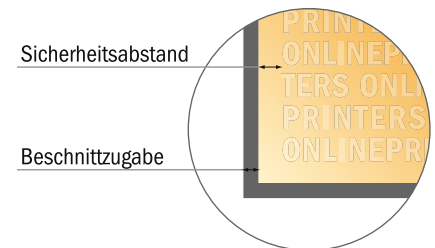

Klebfolz-Broschüren

CD-Format

- **Datenformat**
(inkl. 2,00 mm Beschnitt):
12,40 x 12,40 cm
- **Endformat (offen):**
24,00 x 12,00 cm
- **Endformat (geschlossen):**
12,00 x 12,00 cm
- **Sicherheitsabstand**
5,00 mm: Abstand der Texte/
Informationen zum Rand des
Endformats, dies verhindert
unerwünschten Anschnitt.

Bitte beachten Sie:

- Beschnittzugabe und Sicherheitsabstand wie angegeben anlegen.
- Hintergrundfarben, Bilder oder Grafiken bis an den Rand des Datenformates anlegen.
- Bei der Produktion können durch das Schneiden, Stanzen und Falzen Toleranzen auftreten.
- Diese Skizze ist nicht maßstabsgetreu.
- Druckdatenhinweise finden Sie unter dem Menüpunkt "Druckdaten" auf www.onlineprinters.de

Klebefalz-Broschüren

CD-Format

- Datenformat
(inkl. 2,00 mm Beschnitt):
12,40 x 12,40 cm
- Endformat (offen):
24,00 x 12,00 cm
- Endformat (geschlossen):
12,00 x 12,00 cm
- **Sicherheitsabstand**
5.00 mm: Abstand der Texte/
Informationen zum Rand des
Endformats, dies verhindert
unerwünschten Anschnitt.