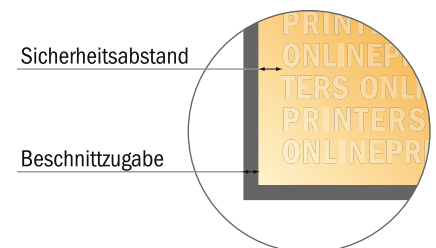

Postkarten Öko-/Naturpapiere

Maxi

- **Datenformat**
(inkl. 2,00 mm Beschnitt):
12,90 x 23,90 cm
- **Endformat:**
12,50 x 23,50 cm
- Die Maße der Vorder- und Rückseite sind identisch.
- **Sicherheitsabstand**
4 mm: Abstand der Texte/
Informationen zum Rand des
Endformats, dies verhindert
unerwünschten Anschnitt.

Bitte beachten Sie:

- Beschnittzugabe und Sicherheitsabstand wie angegeben anlegen.
- Hintergrundfarben, Bilder oder Grafiken bis an den Rand des Datenformates anlegen.
- Bei der Produktion können durch das Schneiden, Stanzen und Falzen Toleranzen auftreten.
- Diese Skizze ist nicht maßstabsgetreu.
- Druckdatenhinweise finden Sie unter dem Menüpunkt "Druckdaten" auf www.onlineprinters.de