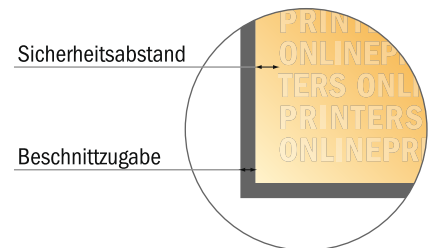

Bitte beachten Sie:

- Beschnittzugabe und Sicherheitsabstand wie angegeben anlegen.
- Hintergrundfarben, Bilder oder Grafiken bis an den Rand des Datenformates anlegen.
- Bei der Produktion können durch das Schneiden, Stanzen und Falzen Toleranzen auftreten.
- Diese Skizze ist nicht maßstabsgetreu.
- Druckdatenhinweise finden Sie unter dem Menüpunkt "Druckdaten" auf www.onlineprinters.de

Klappkarten Öko-/Naturpapiere Hochformat

DIN-A6 • 1-Bruch-Falz • 4 Seiten

- **Datenformat**
(inkl. 2,00 mm Beschnitt):
21,40 x 15,20 cm
- **Endformat (offen):**
21,00 x 14,80 cm
- **Endformat (geschlossen):**
10,50 x 14,80 cm
- **Sicherheitsabstand**
4 mm: Abstand der Texte/
Informationen zum Rand des
Endformats, dies verhindert
unerwünschten Anschnitt.