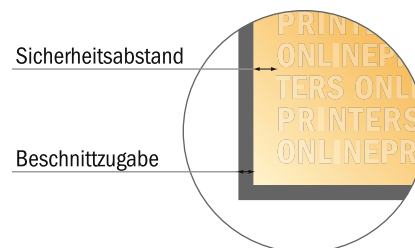

Klappkarten Öko-/Naturpapiere Hochformat

DIN-A6 • 1-Bruch-Falz • 4 Seiten

- **Datenformat**
(inkl. 2,00 mm Beschnitt):
21,40 x 15,20 cm
- **Endformat (offen):**
21,00 x 14,80 cm
- **Endformat (geschlossen):**
10,50 x 14,80 cm
- **Sicherheitsabstand**
4 mm: Abstand der Texte/
Informationen zum Rand des
Endformats, dies verhindert
unerwünschten Anschnitt.

Bitte beachten Sie:

- Beschnittzugabe und Sicherheitsabstand wie angegeben anlegen.
- Hintergrundfarben, Bilder oder Grafiken bis an den Rand des Datenformates anlegen.
- Bei der Produktion können durch das Schneiden, Stanzen und Falzen Toleranzen auftreten.
- Diese Skizze ist nicht maßstabsgetreu.
- Druckdatenhinweise finden Sie unter dem Menüpunkt "Druckdaten" auf www.onlineprinters.de