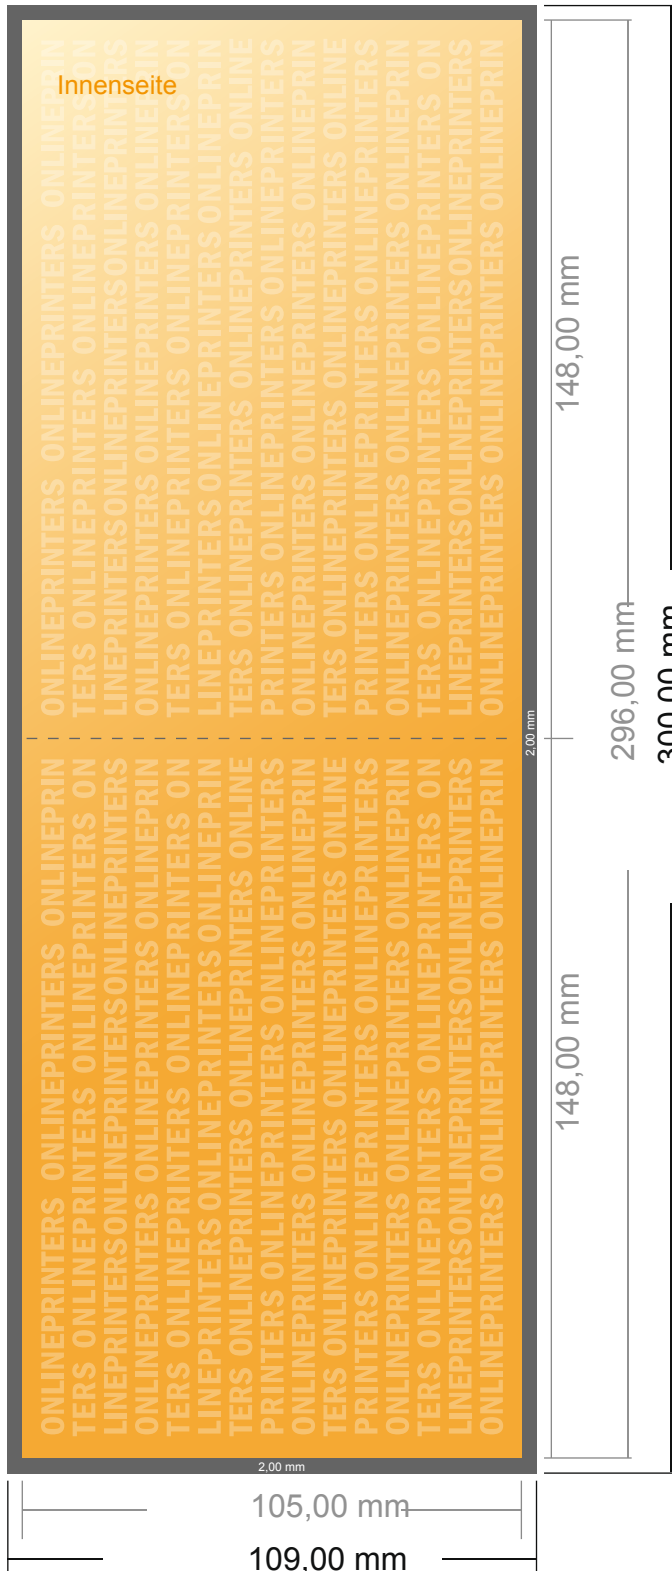

Klappkarten Öko-/Naturpapiere Querformat

DIN-A6 • 1-Bruch-Falz • 4 Seiten

- Datenformat
(inkl. 2,00 mm Beschnitt):
30,00 x 10,90 cm
- Endformat (offen):
29,60 x 10,50 cm
- Endformat (geschlossen):
14,80 x 10,50 cm
- **Sicherheitsabstand**
4 mm: Abstand der Texte/
Informationen zum Rand des
Endformats, dies verhindert
unerwünschten Anschnitt.

Bitte beachten Sie:

- Beschnittzugabe und Sicherheitsabstand wie angegeben anlegen.
- Hintergrundfarben, Bilder oder Grafiken bis an den Rand des Datenformates anlegen.
- Bei der Produktion können durch das Schneiden, Stanzen und Falzen Toleranzen auftreten.
- Diese Skizze ist nicht maßstabsgetreu.
- Druckdatenhinweise finden Sie unter dem Menüpunkt "Druckdaten" auf www.onlineprinters.de