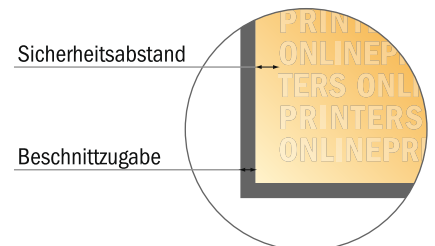

Grußkarten Hochformat

DIN-A5 • 4-seitig

- **Datenformat**
(inkl. 2,00 mm Beschnitt):
30,10 x 21,40 cm
- **Endformat (offen):**
29,70 x 21,00 cm
- **Endformat (geschlossen):**
14,80 x 21,00 cm
- **Sicherheitsabstand**
4 mm: Abstand der Texte/
Informationen zum Rand des
Endformats, dies verhindert
unerwünschten Anschnitt.

Bitte beachten Sie:

- Beschnittzugabe und Sicherheitsabstand wie angegeben anlegen.
- Hintergrundfarben, Bilder oder Grafiken bis an den Rand des Datenformates anlegen.
- Bei der Produktion können durch das Schneiden, Stanzen und Falzen Toleranzen auftreten.
- Diese Skizze ist nicht maßstabsgetreu.
- Druckdatenhinweise finden Sie unter dem Menüpunkt "Druckdaten" auf www.onlineprinters.de