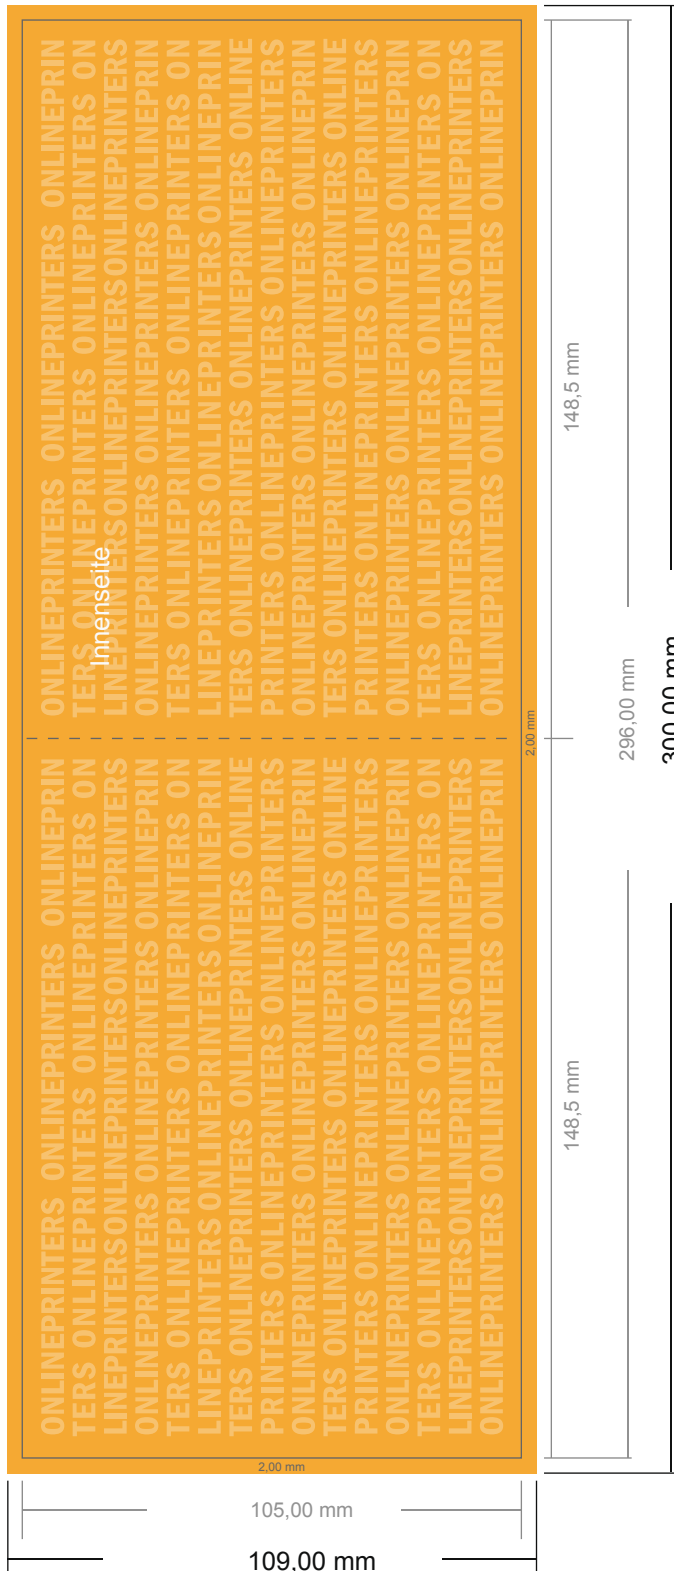

Grußkarten Querformat

DIN-A6 • 4-seitig

- **Datenformat**
(inkl. 2,00 mm Beschnitt):
30,00 x 10,90 cm
- **Endformat (offen):**
29,60 x 10,50 cm
- **Endformat (geschlossen):**
14,80 x 10,50 cm
- **Sicherheitsabstand**
4 mm: Abstand der Texte/
Informationen zum Rand des
Endformats, dies verhindert
unerwünschten Anschnitt.

Bitte beachten Sie:

- Beschnittzugabe und Sicherheitsabstand wie angegeben anlegen.
- Hintergrundfarben, Bilder oder Grafiken bis an den Rand des Datenformates anlegen.
- Bei der Produktion können durch das Schneiden, Stanzen und Falzen Toleranzen auftreten.
- Diese Skizze ist nicht maßstabsgetreu.
- Druckdatenhinweise finden Sie unter dem Menüpunkt "Druckdaten" auf www.onlineprinters.de