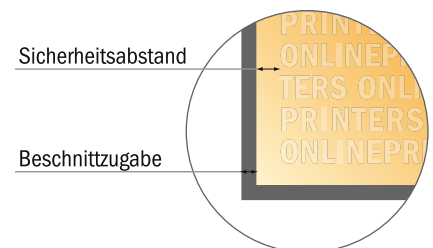

Grußkarten Querformat

DIN-A5 • 4-seitig

Formatansicht um 90 Grad gedreht.

- **Datenformat**
(inkl. 2,00 mm Beschnitt):
42,40 x 15,20 cm
- **Endformat (offen):**
42,00 x 14,80 cm
- **Endformat (geschlossen):**
21,00 x 14,80 cm
- **Sicherheitsabstand**
4 mm: Abstand der Texte/
Informationen zum Rand des
Endformats, dies verhindert
unerwünschten Anschnitt.

Bitte beachten Sie:

- Beschnittzugabe und Sicherheitsabstand wie angegeben anlegen.
- Hintergrundfarben, Bilder oder Grafiken bis an den Rand des Datenformates anlegen.
- Bei der Produktion können durch das Schneiden, Stanzen und Falzen Toleranzen auftreten.
- Diese Skizze ist nicht maßstabsgetreu.
- Druckdatenhinweise finden Sie unter dem Menüpunkt "Druckdaten" auf www.onlineprinters.de