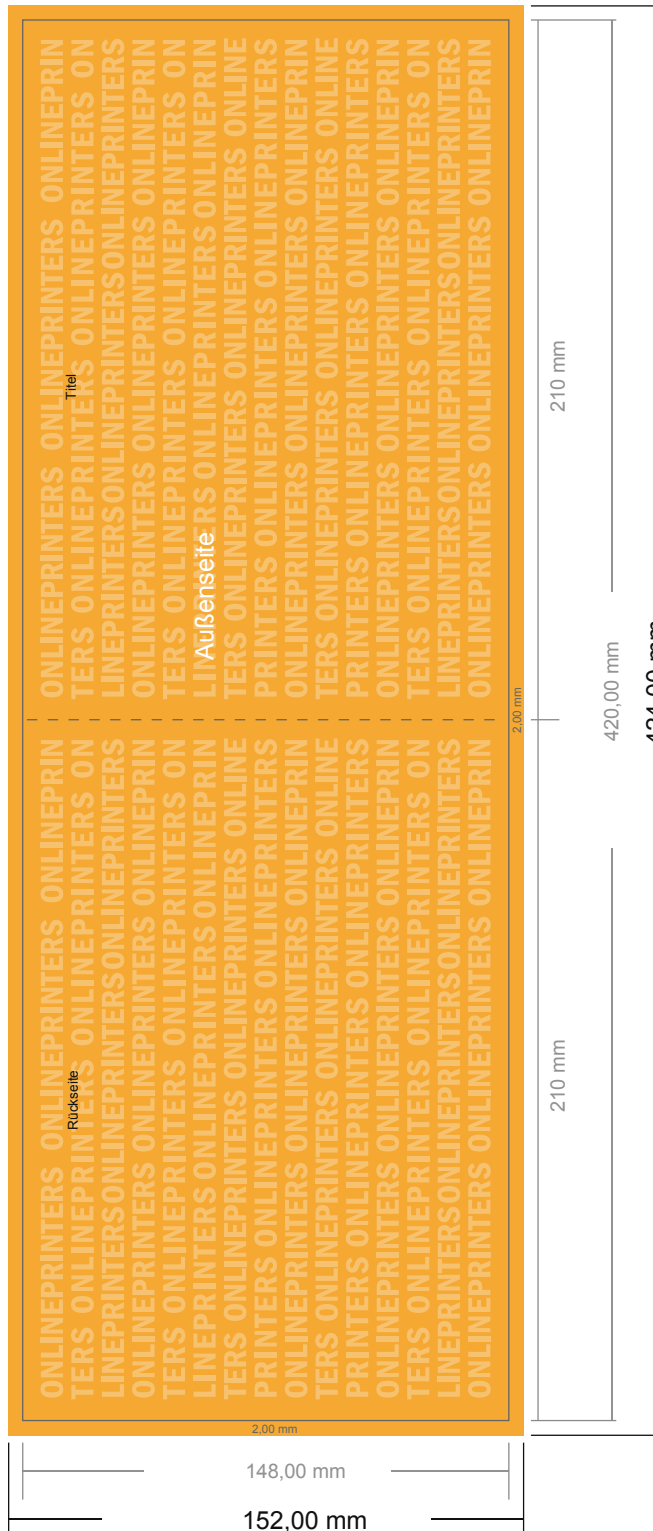

Grußkarten Querformat

DIN-A5 • 4-seitig

Formatansicht um 90 Grad gedreht.

- **Datenformat**
(inkl. 2,00 mm Beschnitt):
42,40 x 15,20 cm
- **Endformat (offen):**
42,00 x 14,80 cm
- **Endformat (geschlossen):**
21,00 x 14,80 cm
- **Sicherheitsabstand**
4 mm: Abstand der Texte/
Informationen zum Rand des
Endformats, dies verhindert
unerwünschten Anschnitt.

Bitte beachten Sie:

- Beschnittzugabe und Sicherheitsabstand wie angegeben anlegen.
- Hintergrundfarben, Bilder oder Grafiken bis an den Rand des Datenformates anlegen.
- Bei der Produktion können durch das Schneiden, Stanzen und Falzen Toleranzen auftreten.
- Diese Skizze ist nicht maßstabsgetreu.
- Druckdatenhinweise finden Sie unter dem Menüpunkt "Druckdaten" auf www.onlineprinters.de