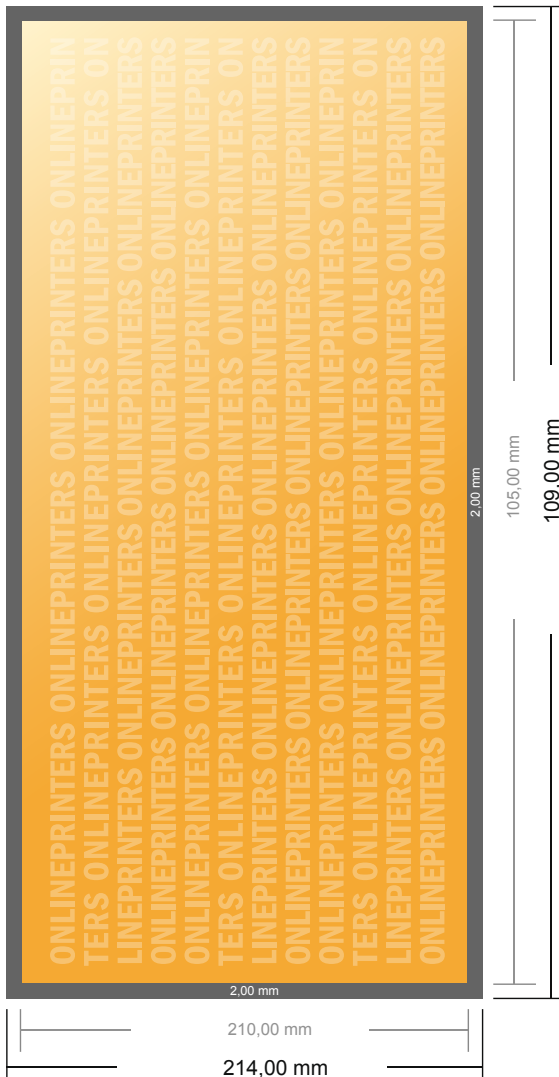

Grußkarten Querformat

DIN-Lang • 2-seitig

- **Datenformat**
(inkl. 2,00 mm Beschnitt):
10,90 x 21,40 cm
- **Endformat:**
10,50 x 21,00 cm
- **Sicherheitsabstand**
4 mm: Abstand der Texte/
Informationen zum Rand des
Endformats, dies verhindert
unerwünschten Anschnitt.

Bitte beachten Sie:

- Beschnittzugabe und Sicherheitsabstand wie angegeben anlegen.
- Hintergrundfarben, Bilder oder Grafiken bis an den Rand des Datenformates anlegen.
- Bei der Produktion können durch das Schneiden, Stanzen und Falzen Toleranzen auftreten.
- Diese Skizze ist nicht maßstabsgetreu.
- Druckdatenhinweise finden Sie unter dem Menüpunkt "Druckdaten" auf www.onlineprinters.de