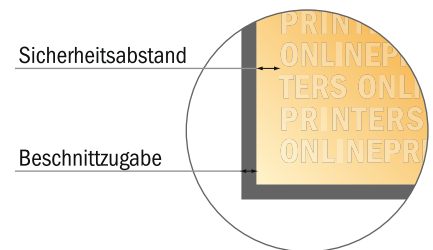

Grußkarten Querformat

DIN-Lang • 2-seitig

- **Datenformat**
(inkl. 2,00 mm Beschnitt):
10,90 x 21,40 cm
- **Endformat:**
10,50 x 21,00 cm
- **Sicherheitsabstand**
4 mm: Abstand der Texte/
Informationen zum Rand des
Endformats, dies verhindert
unerwünschten Anschnitt.

Bitte beachten Sie:

- Beschnittzugabe und Sicherheitsabstand wie angegeben anlegen.
- Hintergrundfarben, Bilder oder Grafiken bis an den Rand des Datenformates anlegen.
- Bei der Produktion können durch das Schneiden, Stanzen und Falzen Toleranzen auftreten.
- Diese Skizze ist nicht maßstabsgetreu.
- Druckdatenhinweise finden Sie unter dem Menüpunkt "Druckdaten" auf www.onlineprinters.de