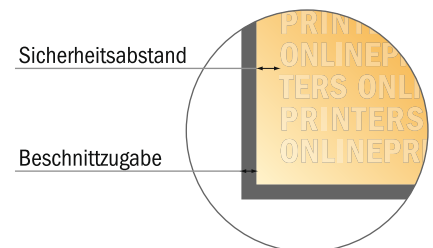

Einladungskarten Hochformat

Maxi • 2-seitig

- **Datenformat**
(inkl. 2,00 mm Beschnitt):
12,90 x 23,90 cm
- **Endformat:**
12,50 x 23,50 cm
- **Sicherheitsabstand**
4 mm: Abstand der Texte/
Informationen zum Rand des
Endformats, dies verhindert
unerwünschten Anschnitt.

Bitte beachten Sie:

- Beschnittzugabe und Sicherheitsabstand wie angegeben anlegen.
- Hintergrundfarben, Bilder oder Grafiken bis an den Rand des Datenformates anlegen.
- Bei der Produktion können durch das Schneiden, Stanzen und Falzen Toleranzen auftreten.
- Diese Skizze ist nicht maßstabsgetreu.
- Druckdatenhinweise finden Sie unter dem Menüpunkt "Druckdaten" auf www.onlineprinters.de