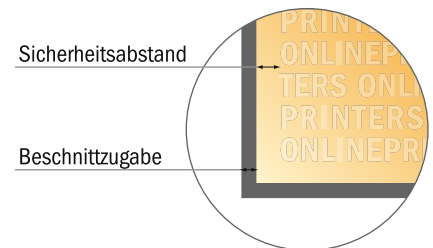

## Einladungskarten Hochformat

A6-Quadrat • 4-seitig

- **Datenformat**  
(inkl. 2,00 mm Beschnitt):  
21,40 x 10,90 cm
- **Endformat (offen):**  
21,00 x 10,50 cm
- **Endformat (geschlossen):**  
10,50 x 10,50 cm
- **Sicherheitsabstand**  
4 mm: Abstand der Texte/  
Informationen zum Rand des  
Endformats, dies verhindert  
unerwünschten Anschnitt.

### Bitte beachten Sie:

- Beschnittzugabe und Sicherheitsabstand wie angegeben anlegen.
- Hintergrundfarben, Bilder oder Grafiken bis an den Rand des Datenformates anlegen.
- Bei der Produktion können durch das Schneiden, Stanzen und Falzen Toleranzen auftreten.
- Diese Skizze ist nicht maßstabsgetreu.
- Druckdatenhinweise finden Sie unter dem Menüpunkt "Druckdaten" auf [www.onlineprinters.de](http://www.onlineprinters.de)