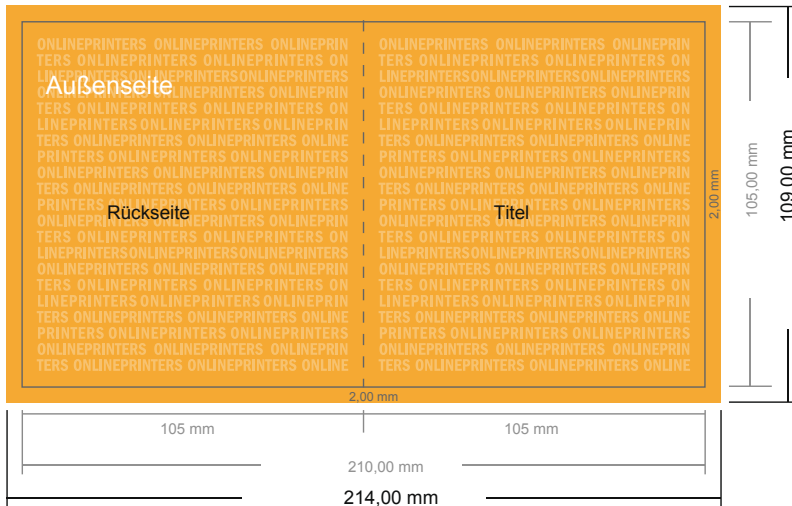

## Einladungskarten Hochformat

A6-Quadrat • 4-seitig

- **Datenformat**  
(inkl. 2,00 mm Beschnitt):  
21,40 x 10,90 cm
- **Endformat (offen):**  
21,00 x 10,50 cm
- **Endformat (geschlossen):**  
10,50 x 10,50 cm
- **Sicherheitsabstand**  
4 mm: Abstand der Texte/  
Informationen zum Rand des  
Endformats, dies verhindert  
unerwünschten Anschnitt.

### Bitte beachten Sie:

- Beschnittzugabe und Sicherheitsabstand wie angegeben anlegen.
- Hintergrundfarben, Bilder oder Grafiken bis an den Rand des Datenformates anlegen.
- Bei der Produktion können durch das Schneiden, Stanzen und Falzen Toleranzen auftreten.
- Diese Skizze ist nicht maßstabsgetreu.
- Druckdatenhinweise finden Sie unter dem Menüpunkt "Druckdaten" auf [www.onlineprinters.de](http://www.onlineprinters.de)