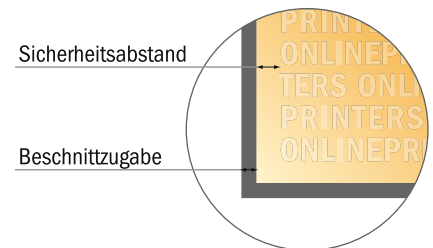

Einladungskarten Querformat

DIN-A5 • 4-seitig

Formatansicht um 90 Grad gedreht.

- **Datenformat**
(inkl. 2,00 mm Beschnitt):
42,40 x 15,20 cm
- **Endformat (offen):**
42,00 x 14,80 cm
- **Endformat (geschlossen):**
21,00 x 14,80 cm
- **Sicherheitsabstand**
4 mm: Abstand der Texte/
Informationen zum Rand des
Endformats, dies verhindert
unerwünschten Anschnitt.

Bitte beachten Sie:

- Beschnittzugabe und Sicherheitsabstand wie angegeben anlegen.
- Hintergrundfarben, Bilder oder Grafiken bis an den Rand des Datenformates anlegen.
- Bei der Produktion können durch das Schneiden, Stanzen und Falzen Toleranzen auftreten.
- Diese Skizze ist nicht maßstabsgetreu.
- Druckdatenhinweise finden Sie unter dem Menüpunkt "Druckdaten" auf www.onlineprinters.de

Einladungskarten Querformat

DIN-A5 • 4-seitig

- **Datenformat**
(inkl. 2,00 mm Beschnitt):
42,40 x 15,20 cm
- **Endformat (offen):**
42,00 x 14,80 cm
- **Endformat (geschlossen):**
21,00 x 14,80 cm
- **Sicherheitsabstand**
4 mm: Abstand der Texte/
Informationen zum Rand des
Endformats, dies verhindert
unerwünschten Anschnitt.