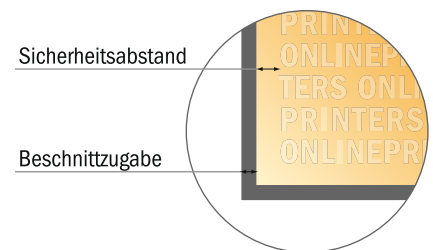

Beidseitig bedruckte Aufkleber

Maxi

- **Datenformat**
(inkl. 2,00 mm Beschnitt):
12,90 x 23,90 cm
- **Endformat:**
12,50 x 23,50 cm
- Die Maße der Vorder- und Rückseite sind identisch.
- **Sicherheitsabstand**
4 mm: Abstand der Texte/
Informationen zum Rand des
Endformats, dies verhindert
unerwünschten Anschnitt.

Bitte beachten Sie:

- Beschnittzugabe und Sicherheitsabstand wie angegeben anlegen.
- Hintergrundfarben, Bilder oder Grafiken bis an den Rand des Datenformates anlegen.
- Bei der Produktion können durch das Schneiden, Stanzen und Falzen Toleranzen auftreten.
- Diese Skizze ist nicht maßstabsgetreu.
- Druckdatenhinweise finden Sie unter dem Menüpunkt "Druckdaten" auf www.onlineprinters.de