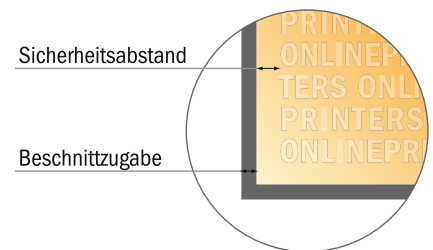

Kataloge

DIN-A4 • Querformat

Seitenreihenfolge

Umschlag

Innenteil

Seiten unbedingt fortlaufend und einzeln anlegen.

fertiges Produkt

- **Datenformat**
(inkl. 2,00 mm Beschnitt):
30,10 x 21,40 cm
- **Endformat (geschlossen):**
29,70 x 21,00 cm
- **Sicherheitsabstand**
5.00 mm: Abstand der Texte/
Informationen zum Rand des
Endformats, dies verhindert
unerwünschten Anschnitt.

Bitte beachten Sie:

- Beschnittzugabe und Sicherheitsabstand wie angegeben anlegen.
- Hintergrundfarben, Bilder oder Grafiken bis an den Rand des Datenformates anlegen.
- Bei der Produktion können durch das Schneiden, Stanzen und Falzen Toleranzen auftreten.
- Diese Skizze ist nicht maßstabsgetreu.
- Druckdatenhinweise finden Sie unter dem Menüpunkt "Druckdaten" auf www.onlineprinters.de