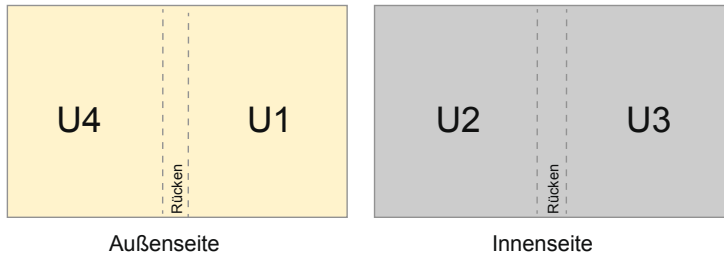

Kataloge

DIN-A4 • Querformat

Seitenreihenfolge

Umschlag

Innenteil

Seiten unbedingt fortlaufend und einzeln anlegen.

fertiges Produkt

- **Datenformat**
(inkl. 2,00 mm Beschnitt):
30,10 x 21,40 cm
- **Endformat (geschlossen):**
29,70 x 21,00 cm
- **Sicherheitsabstand**
5.00 mm: Abstand der Texte/
Informationen zum Rand des
Endformats, dies verhindert
unerwünschten Anschnitt.

Bitte beachten Sie:

- Beschnittzugabe und Sicherheitsabstand wie angegeben anlegen.
- Hintergrundfarben, Bilder oder Grafiken bis an den Rand des Datenformates anlegen.
- Bei der Produktion können durch das Schneiden, Stanzen und Falzen Toleranzen auftreten.
- Diese Skizze ist nicht maßstabsgetreu.
- Druckdatenhinweise finden Sie unter dem Menüpunkt "Druckdaten" auf www.onlineprinters.de