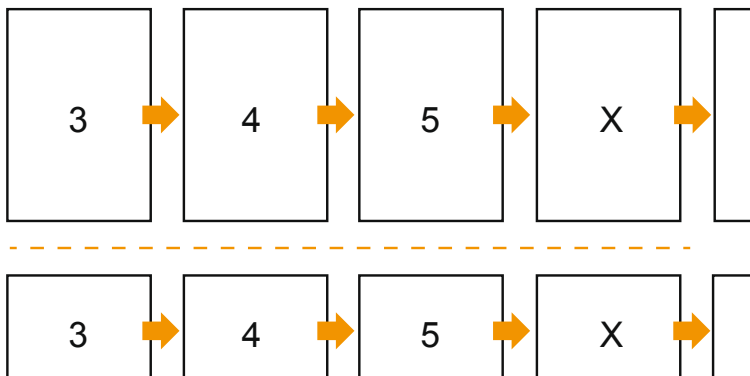

Kataloge

DIN-A4 • Querformat

Seitenreihenfolge

Umschlag

Innenteil

Seiten unbedingt fortlaufend und einzeln anlegen.

fertiges Produkt

- **Datenformat**
(inkl. 2,00 mm Beschnitt):
30,10 x 21,40 cm
- **Endformat (geschlossen):**
29,70 x 21,00 cm
- **Sicherheitsabstand**
5.00 mm: Abstand der Texte/
Informationen zum Rand des
Endformats, dies verhindert
unerwünschten Anschnitt.

Bitte beachten Sie:

- Beschnittzugabe und Sicherheitsabstand wie angegeben anlegen.
- Hintergrundfarben, Bilder oder Grafiken bis an den Rand des Datenformates anlegen.
- Bei der Produktion können durch das Schneiden, Stanzen und Falzen Toleranzen auftreten.
- Diese Skizze ist nicht maßstabsgetreu.
- Druckdatenhinweise finden Sie unter dem Menüpunkt "Druckdaten" auf www.onlineprinters.de