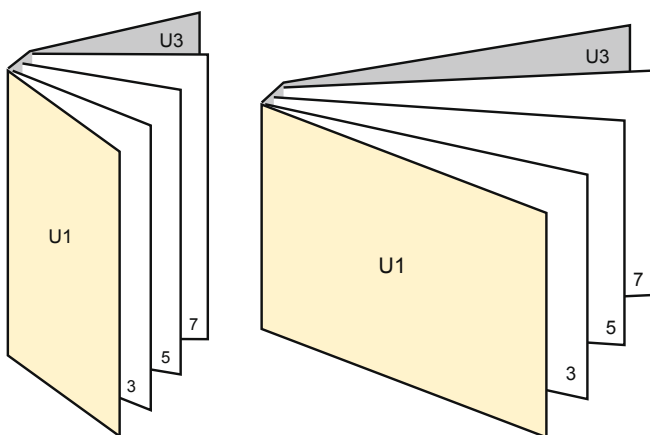

Kataloge

DIN-A4 • Querformat

Seitenreihenfolge

Umschlag

Innenteil

Seiten unbedingt fortlaufend und einzeln anlegen.

fertiges Produkt

- **Datenformat**
(inkl. 2,00 mm Beschnitt):
30,10 x 21,40 cm
- **Endformat (geschlossen):**
29,70 x 21,00 cm
- **Sicherheitsabstand**
5.00 mm: Abstand der Texte/
Informationen zum Rand des
Endformats, dies verhindert
unerwünschten Anschnitt.

Bitte beachten Sie:

- Beschnittzugabe und Sicherheitsabstand wie angegeben anlegen.
- Hintergrundfarben, Bilder oder Grafiken bis an den Rand des Datenformates anlegen.
- Bei der Produktion können durch das Schneiden, Stanzen und Falzen Toleranzen auftreten.
- Diese Skizze ist nicht maßstabsgetreu.
- Druckdatenhinweise finden Sie unter dem Menüpunkt "Druckdaten" auf www.onlineprinters.de