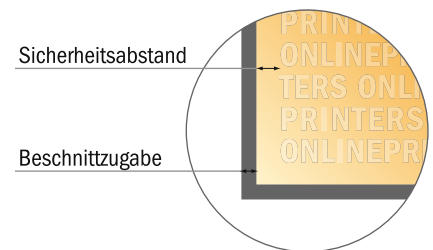

Kataloge

DIN-A5 • Querformat

Seitenreihenfolge

Umschlag

Innenteil

Seiten unbedingt fortlaufend und einzeln anlegen.

fertiges Produkt

- Datenformat
(inkl. 2,00 mm Beschnitt):
21,40 x 15,20 cm
- Endformat (geschlossen):
21,00 x 14,80 cm
- Sicherheitsabstand
5.00 mm: Abstand der Texte/
Informationen zum Rand des
Endformats, dies verhindert
unerwünschten Anschnitt.

Bitte beachten Sie:

- Beschnittzugabe und Sicherheitsabstand wie angegeben anlegen.
- Hintergrundfarben, Bilder oder Grafiken bis an den Rand des Datenformates anlegen.
- Bei der Produktion können durch das Schneiden, Stanzen und Falzen Toleranzen auftreten.
- Diese Skizze ist nicht maßstabsgetreu.
- Druckdatenhinweise finden Sie unter dem Menüpunkt "Druckdaten" auf www.onlineprinters.de