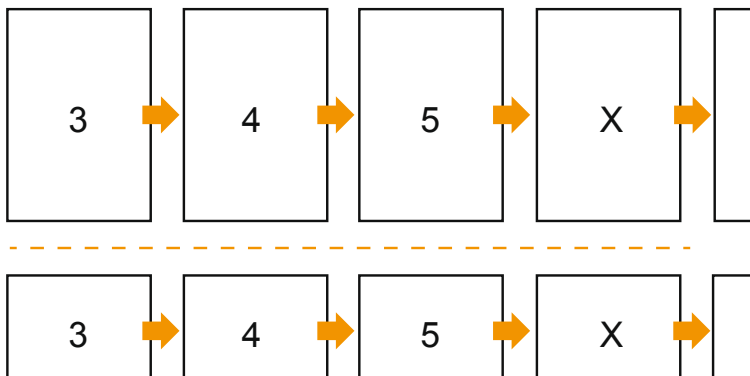

Kataloge

DIN-A5 • Querformat

Seitenreihenfolge

Umschlag

Innenteil

Seiten unbedingt fortlaufend und einzeln anlegen.

fertiges Produkt

- Datenformat
(inkl. 2,00 mm Beschnitt):
21,40 x 15,20 cm
- Endformat (geschlossen):
21,00 x 14,80 cm
- Sicherheitsabstand
5.00 mm: Abstand der Texte/
Informationen zum Rand des
Endformats, dies verhindert
unerwünschten Anschnitt.

Bitte beachten Sie:

- Beschnittzugabe und Sicherheitsabstand wie angegeben anlegen.
- Hintergrundfarben, Bilder oder Grafiken bis an den Rand des Datenformates anlegen.
- Bei der Produktion können durch das Schneiden, Stanzen und Falzen Toleranzen auftreten.
- Diese Skizze ist nicht maßstabsgetreu.
- Druckdatenhinweise finden Sie unter dem Menüpunkt "Druckdaten" auf www.onlineprinters.de