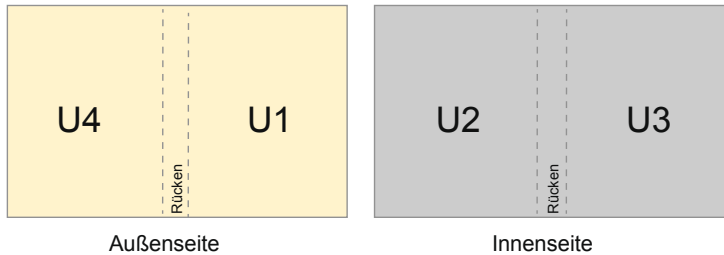

Kataloge

DIN-A5 • Querformat

Seitenreihenfolge

Umschlag

Innenteil

Seiten unbedingt fortlaufend und einzeln anlegen.

fertiges Produkt

- Datenformat
(inkl. 2,00 mm Beschnitt):
21,40 x 15,20 cm
- Endformat (geschlossen):
21,00 x 14,80 cm
- Sicherheitsabstand
5.00 mm: Abstand der Texte/
Informationen zum Rand des
Endformats, dies verhindert
unerwünschten Anschnitt.

Bitte beachten Sie:

- Beschnittzugabe und Sicherheitsabstand wie angegeben anlegen.
- Hintergrundfarben, Bilder oder Grafiken bis an den Rand des Datenformates anlegen.
- Bei der Produktion können durch das Schneiden, Stanzen und Falzen Toleranzen auftreten.
- Diese Skizze ist nicht maßstabsgetreu.
- Druckdatenhinweise finden Sie unter dem Menüpunkt "Druckdaten" auf www.onlineprinters.de