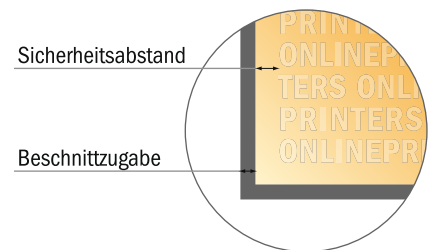

Beidseitig bedruckte Aufkleber Ordner schmal (4,2 x 19,6 cm) • Hochformat

- **Datenformat**
(inkl. 2,00 mm Beschnitt):
4,60 x 20,00 cm
- **Endformat:**
3,80 x 19,20 cm
- **Sicherheitsabstand**
4 mm: Abstand der Texte/
Informationen zum Rand des
Endformats, dies verhindert
unerwünschten Anschnitt.

Bitte beachten Sie:

- Beschnittzugabe und Sicherheitsabstand wie angegeben anlegen.
- Hintergrundfarben, Bilder oder Grafiken bis an den Rand des Datenformates anlegen.
- Bei der Produktion können durch das Schneiden, Stanzen und Falzen Toleranzen auftreten.
- Diese Skizze ist nicht maßstabsgetreu.
- Druckdatenhinweise finden Sie unter dem Menüpunkt "Druckdaten" auf www.onlineprinters.de