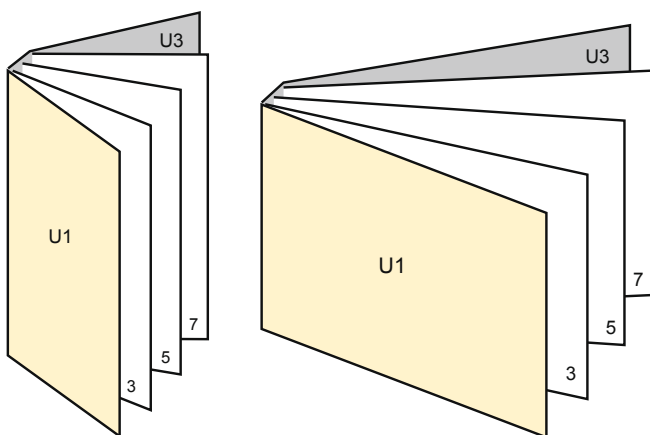

Kataloge

DIN-A6 • Querformat

Seitenreihenfolge

Umschlag

Innenteil

Seiten unbedingt fortlaufend und einzeln anlegen.

fertiges Produkt

- **Datenformat**
(inkl. 2,00 mm Beschnitt):
15,20 x 10,90 cm
- **Endformat (geschlossen):**
14,80 x 10,50 cm
- **Sicherheitsabstand**
5.00 mm: Abstand der Texte/
Informationen zum Rand des
Endformats, dies verhindert
unerwünschten Anschnitt.

Bitte beachten Sie:

- Beschnittzugabe und Sicherheitsabstand wie angegeben anlegen.
- Hintergrundfarben, Bilder oder Grafiken bis an den Rand des Datenformates anlegen.
- Bei der Produktion können durch das Schneiden, Stanzen und Falzen Toleranzen auftreten.
- Diese Skizze ist nicht maßstabsgetreu.
- Druckdatenhinweise finden Sie unter dem Menüpunkt "Druckdaten" auf www.onlineprinters.de