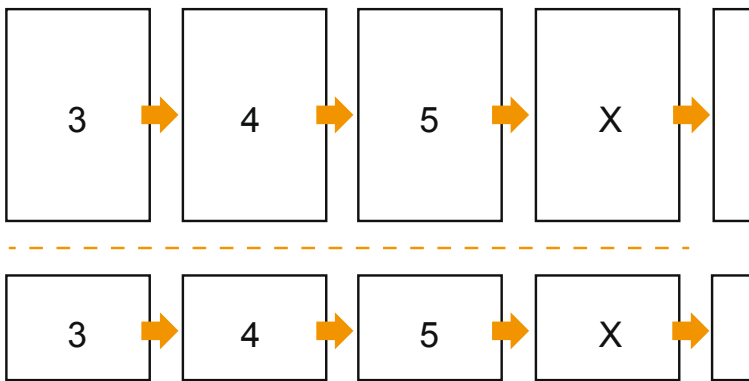

Kataloge

DIN-A6 • Querformat

Seitenreihenfolge

Umschlag

Innenteil

Seiten unbedingt fortlaufend und einzeln anlegen.

fertiges Produkt

- **Datenformat**
(inkl. 2,00 mm Beschnitt):
15,20 x 10,90 cm
- **Endformat (geschlossen):**
14,80 x 10,50 cm
- **Sicherheitsabstand**
5.00 mm: Abstand der Texte/
Informationen zum Rand des
Endformats, dies verhindert
unerwünschten Anschnitt.

Bitte beachten Sie:

- Beschnittzugabe und Sicherheitsabstand wie angegeben anlegen.
- Hintergrundfarben, Bilder oder Grafiken bis an den Rand des Datenformates anlegen.
- Bei der Produktion können durch das Schneiden, Stanzen und Falzen Toleranzen auftreten.
- Diese Skizze ist nicht maßstabsgetreu.
- Druckdatenhinweise finden Sie unter dem Menüpunkt "Druckdaten" auf www.onlineprinters.de