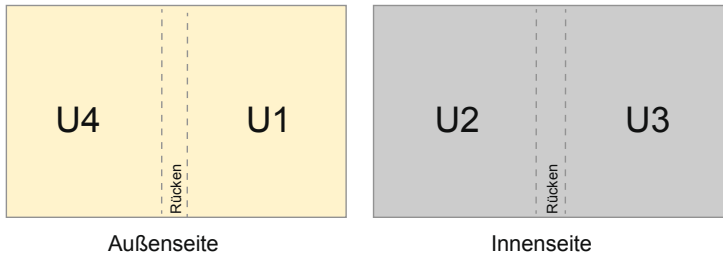

Kataloge

DIN-A6 • Querformat

Seitenreihenfolge

Umschlag

Innenteil

Seiten unbedingt fortlaufend und einzeln anlegen.

fertiges Produkt

- **Datenformat**
(inkl. 2,00 mm Beschnitt):
15,20 x 10,90 cm
- **Endformat (geschlossen):**
14,80 x 10,50 cm
- **Sicherheitsabstand**
5.00 mm: Abstand der Texte/
Informationen zum Rand des
Endformats, dies verhindert
unerwünschten Anschnitt.

Bitte beachten Sie:

- Beschnittzugabe und Sicherheitsabstand wie angegeben anlegen.
- Hintergrundfarben, Bilder oder Grafiken bis an den Rand des Datenformates anlegen.
- Bei der Produktion können durch das Schneiden, Stanzen und Falzen Toleranzen auftreten.
- Diese Skizze ist nicht maßstabsgetreu.
- Druckdatenhinweise finden Sie unter dem Menüpunkt "Druckdaten" auf www.onlineprinters.de