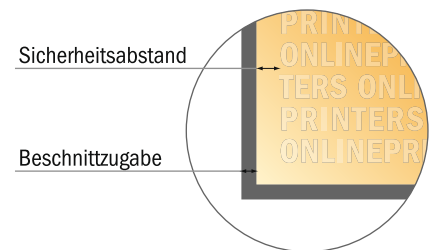

Kataloge

DIN-A6 • Querformat

Seitenreihenfolge

Umschlag

Innenteil

Seiten unbedingt fortlaufend und einzeln anlegen.

fertiges Produkt

- **Datenformat**
(inkl. 2,00 mm Beschnitt):
15,20 x 10,90 cm
- **Endformat (geschlossen):**
14,80 x 10,50 cm
- **Sicherheitsabstand**
5.00 mm: Abstand der Texte/
Informationen zum Rand des
Endformats, dies verhindert
unerwünschten Anschnitt.

Bitte beachten Sie:

- Beschnittzugabe und Sicherheitsabstand wie angegeben anlegen.
- Hintergrundfarben, Bilder oder Grafiken bis an den Rand des Datenformates anlegen.
- Bei der Produktion können durch das Schneiden, Stanzen und Falzen Toleranzen auftreten.
- Diese Skizze ist nicht maßstabsgetreu.
- Druckdatenhinweise finden Sie unter dem Menüpunkt "Druckdaten" auf www.onlineprinters.de