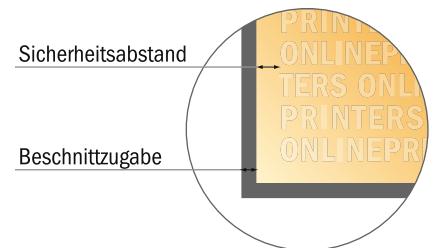

Beidseitig bedruckte Aufkleber Ordner schmal (4,2 x 19,6 cm) • Hochformat

- **Datenformat**
(inkl. 2,00 mm Beschnitt):
4,60 x 20,00 cm
- **Endformat:**
3,80 x 19,20 cm
- Die Maße der Vorder- und Rückseite sind identisch.
- **Sicherheitsabstand**
4 mm: Abstand der Texte/ Informationen zum Rand des Endformats, dies verhindert unerwünschten Anschnitt.

Bitte beachten Sie:

- Beschnittzugabe und Sicherheitsabstand wie angegeben anlegen.
- Hintergrundfarben, Bilder oder Grafiken bis an den Rand des Datenformates anlegen.
- Bei der Produktion können durch das Schneiden, Stanzen und Falzen Toleranzen auftreten.
- Diese Skizze ist nicht maßstabsgetreu.
- Druckdatenhinweise finden Sie unter dem Menüpunkt "Druckdaten" auf www.onlineprinters.de