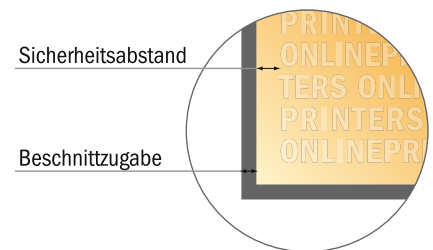

Schreibblöcke

DIN-A7 • Hochformat

- **Datenformat**
(inkl. 2,00 mm Beschnitt):
7,80 x 10,90 cm
- **Endformat:**
7,40 x 10,50 cm
- **Sicherheitsabstand**
4 mm: Abstand der Texte/
Informationen zum Rand des
Endformats, dies verhindert
unerwünschten Anschnitt.

Bitte beachten Sie:

- Beschnittzugabe und Sicherheitsabstand wie angegeben anlegen.
- Hintergrundfarben, Bilder oder Grafiken bis an den Rand des Datenformates anlegen.
- Bei der Produktion können durch das Schneiden, Stanzen und Falzen Toleranzen auftreten.
- Diese Skizze ist nicht maßstabsgetreu.
- Druckdatenhinweise finden Sie unter dem Menüpunkt "Druckdaten" auf www.onlineprinters.de