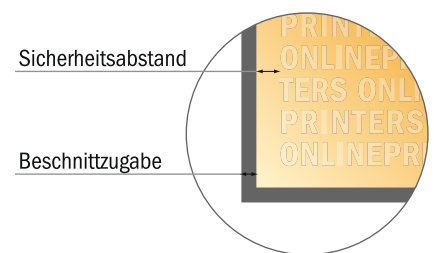

## Schreibblöcke

DIN-A5 • Querformat

- **Datenformat**  
(inkl. 2,00 mm Beschnitt):  
21,40 x 15,20 cm
- **Endformat:**  
21,00 x 14,80 cm
- **Sicherheitsabstand**  
4 mm: Abstand der Texte/  
Informationen zum Rand des  
Endformats, dies verhindert  
unerwünschten Anschnitt.

### Bitte beachten Sie:

- Beschnittzugabe und Sicherheitsabstand wie angegeben anlegen.
- Hintergrundfarben, Bilder oder Grafiken bis an den Rand des Datenformates anlegen.
- Bei der Produktion können durch das Schneiden, Stanzen und Falzen Toleranzen auftreten.
- Diese Skizze ist nicht maßstabsgetreu.
- Druckdatenhinweise finden Sie unter dem Menüpunkt "Druckdaten" auf [www.onlineprinters.de](http://www.onlineprinters.de)