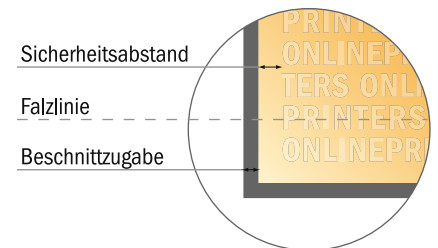

### Bitte beachten Sie:

- Beschnittzugabe und Sicherheitsabstand wie angegeben anlegen.
- Hintergrundfarben, Bilder oder Grafiken bis an den Rand des Datenformates anlegen.
- Bei der Produktion können durch das Schneiden, Stanzen und Falzen Toleranzen auftreten.
- Diese Skizze ist nicht maßstabsgetreu.
- Druckdatenhinweise finden Sie unter dem Menüpunkt "Druckdaten" auf [www.onlineprinters.de](http://www.onlineprinters.de)

# Klappkarten Hochformat

DIN-A4 • 1-Bruch-Falz • 4 Seiten

- Datenformat  
(inkl. 2,00 mm Beschnitt):  
42,40 x 30,10 cm
- Endformat (offen):  
42,00 x 29,70 cm
- Endformat (geschlossen):  
21,00 x 29,70 cm
- **Sicherheitsabstand**  
4 mm: Abstand der Texte/  
Informationen zum Rand des  
Endformats, dies verhindert  
unerwünschten Anschnitt.