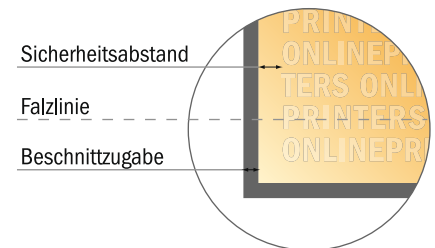

## Klappkarten Hochformat

DIN-A4 • 1-Bruch-Falz • 4 Seiten

- **Datenformat**  
(inkl. 2,00 mm Beschnitt):  
42,40 x 30,10 cm
- **Endformat (offen):**  
42,00 x 29,70 cm
- **Endformat (geschlossen):**  
21,00 x 29,70 cm
- **Sicherheitsabstand**  
4 mm: Abstand der Texte/  
Informationen zum Rand des  
Endformats, dies verhindert  
unerwünschten Anschnitt.

### Bitte beachten Sie:

- Beschnittzugabe und Sicherheitsabstand wie angegeben anlegen.
- Hintergrundfarben, Bilder oder Grafiken bis an den Rand des Datenformates anlegen.
- Bei der Produktion können durch das Schneiden, Stanzen und Falzen Toleranzen auftreten.
- Diese Skizze ist nicht maßstabsgetreu.
- Druckdatenhinweise finden Sie unter dem Menüpunkt "Druckdaten" auf [www.onlineprinters.de](http://www.onlineprinters.de)

# Klappkarten Hochformat

DIN-A4 • 1-Bruch-Falz • 4 Seiten

- Datenformat  
(inkl. 2,00 mm Beschnitt):  
42,40 x 30,10 cm
- Endformat (offen):  
42,00 x 29,70 cm
- Endformat (geschlossen):  
21,00 x 29,70 cm
- **Sicherheitsabstand**  
4 mm: Abstand der Texte/  
Informationen zum Rand des  
Endformats, dies verhindert  
unerwünschten Anschnitt.