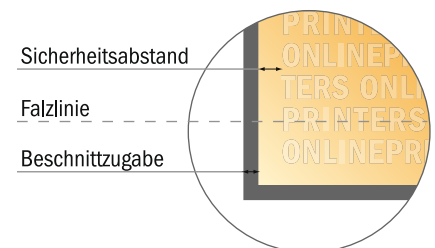

Klappkarten Hochformat

DIN-A5 • 1-Bruch-Falz • 4 Seiten

- **Datenformat**
(inkl. 2,00 mm Beschnitt):
30,10 x 21,40 cm
- **Endformat (offen):**
29,70 x 21,00 cm
- **Endformat (geschlossen):**
14,80 x 21,00 cm
- **Sicherheitsabstand**
4 mm: Abstand der Texte/
Informationen zum Rand des
Endformats, dies verhindert
unerwünschten Anschnitt.

Bitte beachten Sie:

- Beschnittzugabe und Sicherheitsabstand wie angegeben anlegen.
- Hintergrundfarben, Bilder oder Grafiken bis an den Rand des Datenformates anlegen.
- Bei der Produktion können durch das Schneiden, Stanzen und Falzen Toleranzen auftreten.
- Diese Skizze ist nicht maßstabsgetreu.
- Druckdatenhinweise finden Sie unter dem Menüpunkt "Druckdaten" auf www.onlineprinters.de