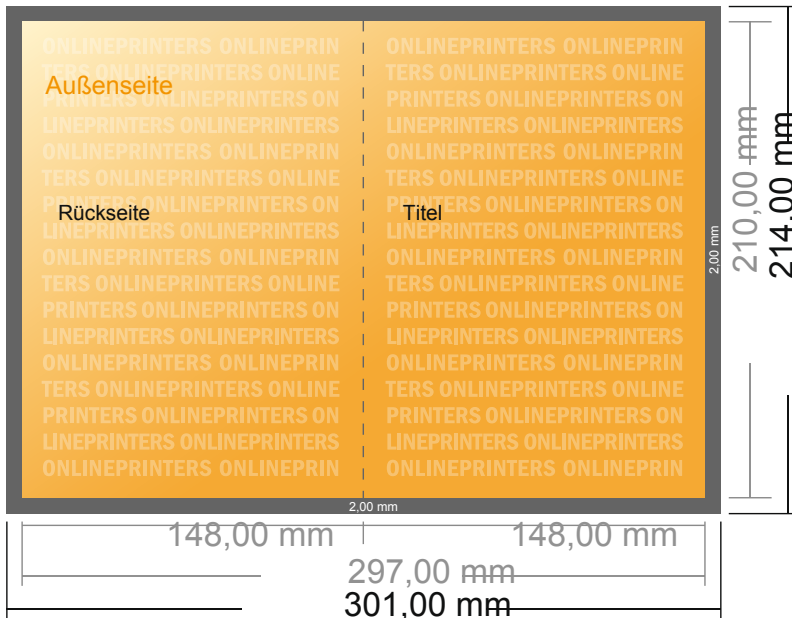

Klappkarten Hochformat

DIN-A5 • 1-Bruch-Falz • 4 Seiten

- **Datenformat**
(inkl. 2,00 mm Beschnitt):
30,10 x 21,40 cm
- **Endformat (offen):**
29,70 x 21,00 cm
- **Endformat (geschlossen):**
14,80 x 21,00 cm
- **Sicherheitsabstand**
4 mm: Abstand der Texte/
Informationen zum Rand des
Endformats, dies verhindert
unerwünschten Anschnitt.

Bitte beachten Sie:

- Beschnittzugabe und Sicherheitsabstand wie angegeben anlegen.
- Hintergrundfarben, Bilder oder Grafiken bis an den Rand des Datenformates anlegen.
- Bei der Produktion können durch das Schneiden, Stanzen und Falzen Toleranzen auftreten.
- Diese Skizze ist nicht maßstabsgetreu.
- Druckdatenhinweise finden Sie unter dem Menüpunkt "Druckdaten" auf www.onlineprinters.de