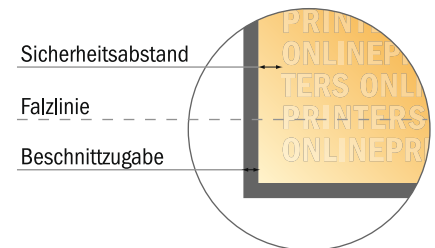

Bitte beachten Sie:

- Beschnittzugabe und Sicherheitsabstand wie angegeben anlegen.
- Hintergrundfarben, Bilder oder Grafiken bis an den Rand des Datenformates anlegen.
- Bei der Produktion können durch das Schneiden, Stanzen und Falzen Toleranzen auftreten.
- Diese Skizze ist nicht maßstabsgetreu.
- Druckdatenhinweise finden Sie unter dem Menüpunkt "Druckdaten" auf www.onlineprinters.de

Klappkarten Hochformat

DIN-A5 • 1-Bruch-Falz • 4 Seiten

- **Datenformat**
(inkl. 2,00 mm Beschnitt):
30,10 x 21,40 cm
- **Endformat (offen):**
29,70 x 21,00 cm
- **Endformat (geschlossen):**
14,80 x 21,00 cm
- **Sicherheitsabstand**
4 mm: Abstand der Texte/
Informationen zum Rand des
Endformats, dies verhindert
unerwünschten Anschnitt.