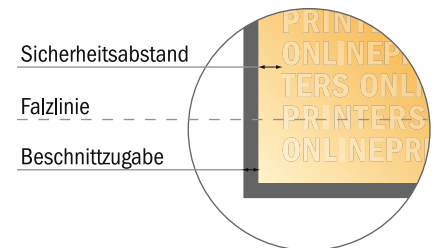

## Klappkarten Hochformat

DIN-A6 • 1-Bruch-Falz • 4 Seiten

- **Datenformat**  
(inkl. 2,00 mm Beschnitt):  
21,40 x 15,20 cm
- **Endformat (offen):**  
21,00 x 14,80 cm
- **Endformat (geschlossen):**  
10,50 x 14,80 cm
- **Sicherheitsabstand**  
4 mm: Abstand der Texte/  
Informationen zum Rand des  
Endformats, dies verhindert  
unerwünschten Anschnitt.

### Bitte beachten Sie:

- Beschnittzugabe und Sicherheitsabstand wie angegeben anlegen.
- Hintergrundfarben, Bilder oder Grafiken bis an den Rand des Datenformates anlegen.
- Bei der Produktion können durch das Schneiden, Stanzen und Falzen Toleranzen auftreten.
- Diese Skizze ist nicht maßstabsgetreu.
- Druckdatenhinweise finden Sie unter dem Menüpunkt "Druckdaten" auf [www.onlineprinters.de](http://www.onlineprinters.de)

# Klappkarten Hochformat

DIN-A6 • 1-Bruch-Falz • 4 Seiten

- Datenformat  
(inkl. 2,00 mm Beschnitt):  
21,40 x 15,20 cm
- Endformat (offen):  
21,00 x 14,80 cm
- Endformat (geschlossen):  
10,50 x 14,80 cm
- Sicherheitsabstand  
4 mm: Abstand der Texte/  
Informationen zum Rand des  
Endformats, dies verhindert  
unerwünschten Anschnitt.