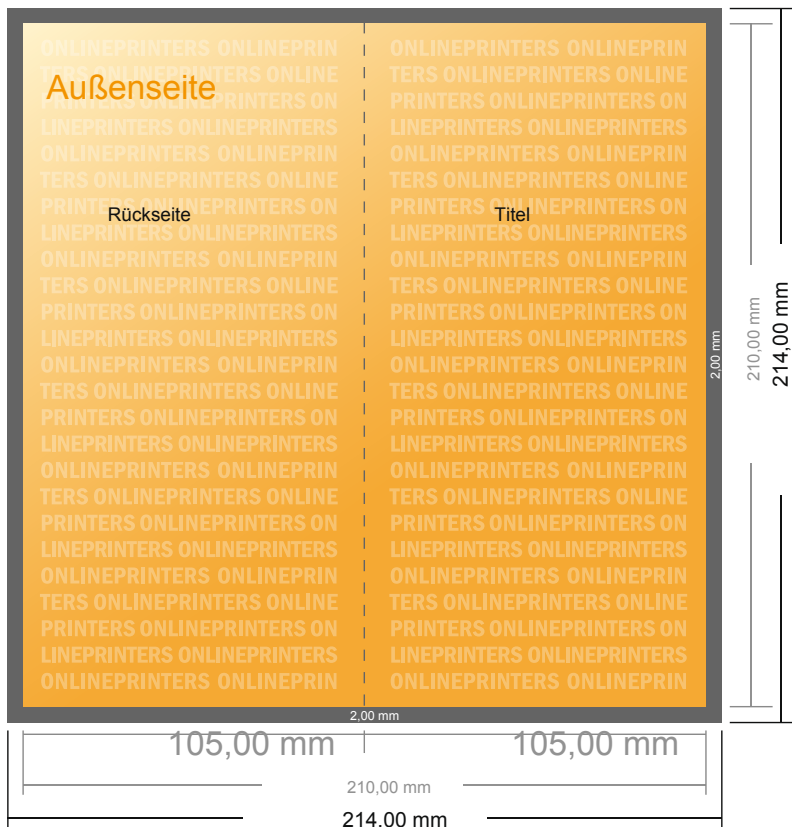

Klappkarten Hochformat

DIN-Lang • 1-Bruch-Falz • 4 Seiten

- **Datenformat**
(inkl. 2,00 mm Beschnitt):
21,40 x 21,40 cm
- **Endformat (offen):**
21,00 x 21,00 cm
- **Endformat (geschlossen):**
10,50 x 21,00 cm
- **Sicherheitsabstand**
4 mm: Abstand der Texte/
Informationen zum Rand des
Endformats, dies verhindert
unerwünschten Anschnitt.

Bitte beachten Sie:

- Beschnittzugabe und Sicherheitsabstand wie angegeben anlegen.
- Hintergrundfarben, Bilder oder Grafiken bis an den Rand des Datenformates anlegen.
- Bei der Produktion können durch das Schneiden, Stanzen und Falzen Toleranzen auftreten.
- Diese Skizze ist nicht maßstabsgetreu.
- Druckdatenhinweise finden Sie unter dem Menüpunkt "Druckdaten" auf www.onlineprinters.de