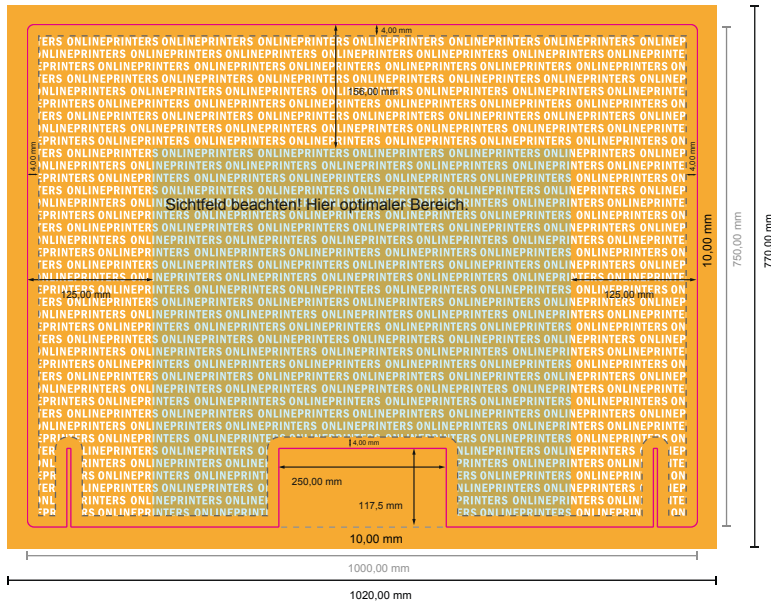

Plexiglaswand „Basic“

100 x 75 cm

- **Datenformat**
(inkl. 10,00 mm Beschnitt):
102,00 x 77,00 cm
- **Endformat:**
100,00 x 75,00 cm
- **Sicherheitsabstand**
4 mm: Abstand der Texte/
Informationen zum Rand des
Endformats, dies verhindert
unerwünschten Anschnitt.

Bitte beachten Sie:

- Beschnittzugabe und Sicherheitsabstand wie angegeben anlegen.
- Hintergrundfarben, Bilder oder Grafiken bis an den Rand des Datenformates anlegen.
- Bei der Produktion können durch das Schneiden, Stanzen und Falzen Toleranzen auftreten.
- Diese Skizze ist nicht maßstabsgetreu.
- Druckdatenhinweise finden Sie unter dem Menüpunkt "Druckdaten" auf www.onlineprinters.de