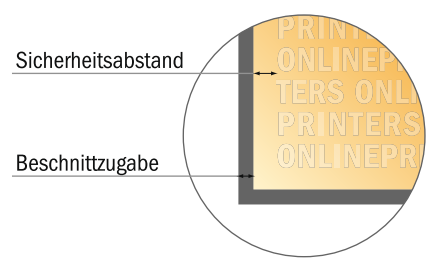

Plexiglaswand „Basic“

100 x 75 cm

- **Datenformat**
(inkl. 10,00 mm Beschnitt):
102,00 x 77,00 cm
- **Endformat:**
100,00 x 75,00 cm
- **Sicherheitsabstand**
4 mm: Abstand der Texte/
Informationen zum Rand des
Endformats, dies verhindert
unerwünschten Anschnitt.

Bitte beachten Sie:

- Beschnittzugabe und Sicherheitsabstand wie angegeben anlegen.
- Hintergrundfarben, Bilder oder Grafiken bis an den Rand des Datenformates anlegen.
- Bei der Produktion können durch das Schneiden, Stanzen und Falzen Toleranzen auftreten.
- Diese Skizze ist nicht maßstabsgetreu.
- Druckdatenhinweise finden Sie unter dem Menüpunkt "Druckdaten" auf www.onlineprinters.de