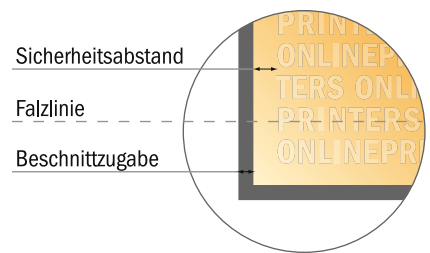

Klappkarten Hochformat

DIN-A4 Halb • 1-Bruch-Falz • 4 Seiten

- **Datenformat**
(inkl. 2,00 mm Beschnitt):
21,40 x 30,10 cm
- **Endformat (offen):**
21,00 x 29,70 cm
- **Endformat (geschlossen):**
10,50 x 29,70 cm
- **Sicherheitsabstand**
4 mm: Abstand der Texte/
Informationen zum Rand des
Endformats, dies verhindert
unerwünschten Anschnitt.

Bitte beachten Sie:

- Beschnittzugabe und Sicherheitsabstand wie angegeben anlegen.
- Hintergrundfarben, Bilder oder Grafiken bis an den Rand des Datenformates anlegen.
- Bei der Produktion können durch das Schneiden, Stanzen und Falzen Toleranzen auftreten.
- Diese Skizze ist nicht maßstabsgetreu.
- Druckdatenhinweise finden Sie unter dem Menüpunkt "Druckdaten" auf www.onlineprinters.de