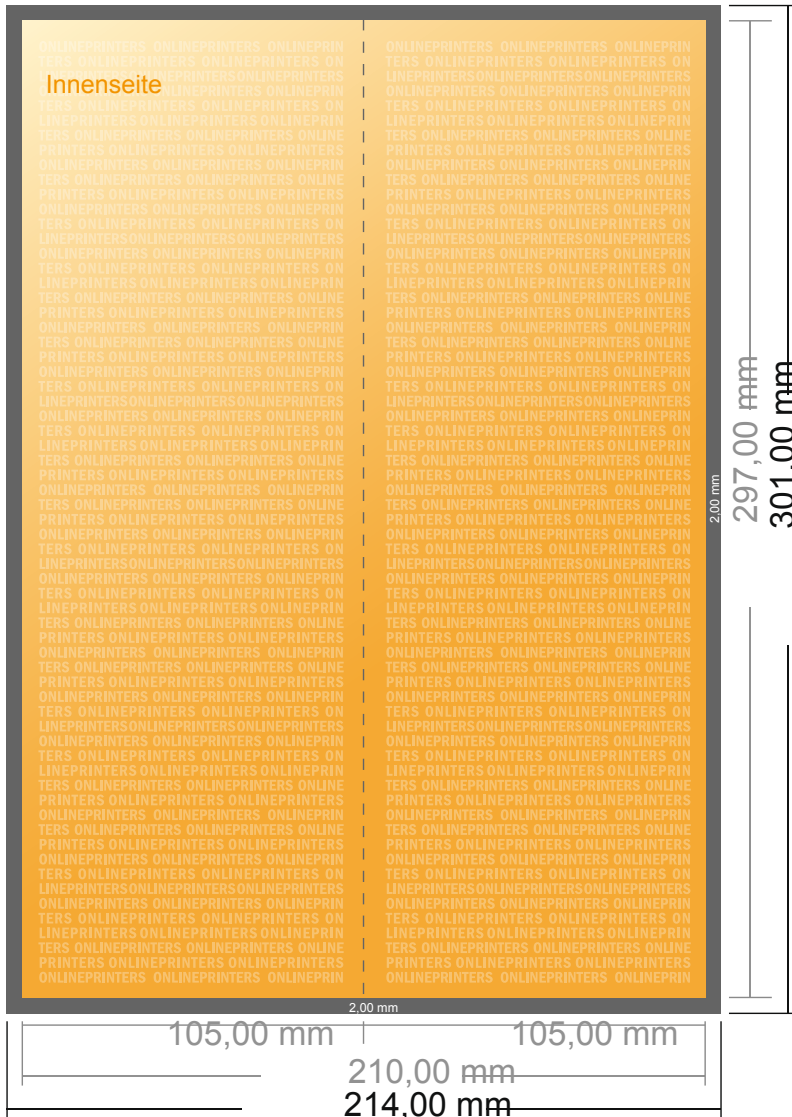

Klappkarten Hochformat

DIN-A4 Halb • 1-Bruch-Falz • 4 Seiten

- **Datenformat**
(inkl. 2,00 mm Beschnitt):
21,40 x 30,10 cm
- **Endformat (offen):**
21,00 x 29,70 cm
- **Endformat (geschlossen):**
10,50 x 29,70 cm
- **Sicherheitsabstand**
4 mm: Abstand der Texte/
Informationen zum Rand des
Endformats, dies verhindert
unerwünschten Anschnitt.

Bitte beachten Sie:

- Beschnittzugabe und Sicherheitsabstand wie angegeben anlegen.
- Hintergrundfarben, Bilder oder Grafiken bis an den Rand des Datenformates anlegen.
- Bei der Produktion können durch das Schneiden, Stanzen und Falzen Toleranzen auftreten.
- Diese Skizze ist nicht maßstabsgetreu.
- Druckdatenhinweise finden Sie unter dem Menüpunkt "Druckdaten" auf www.onlineprinters.de