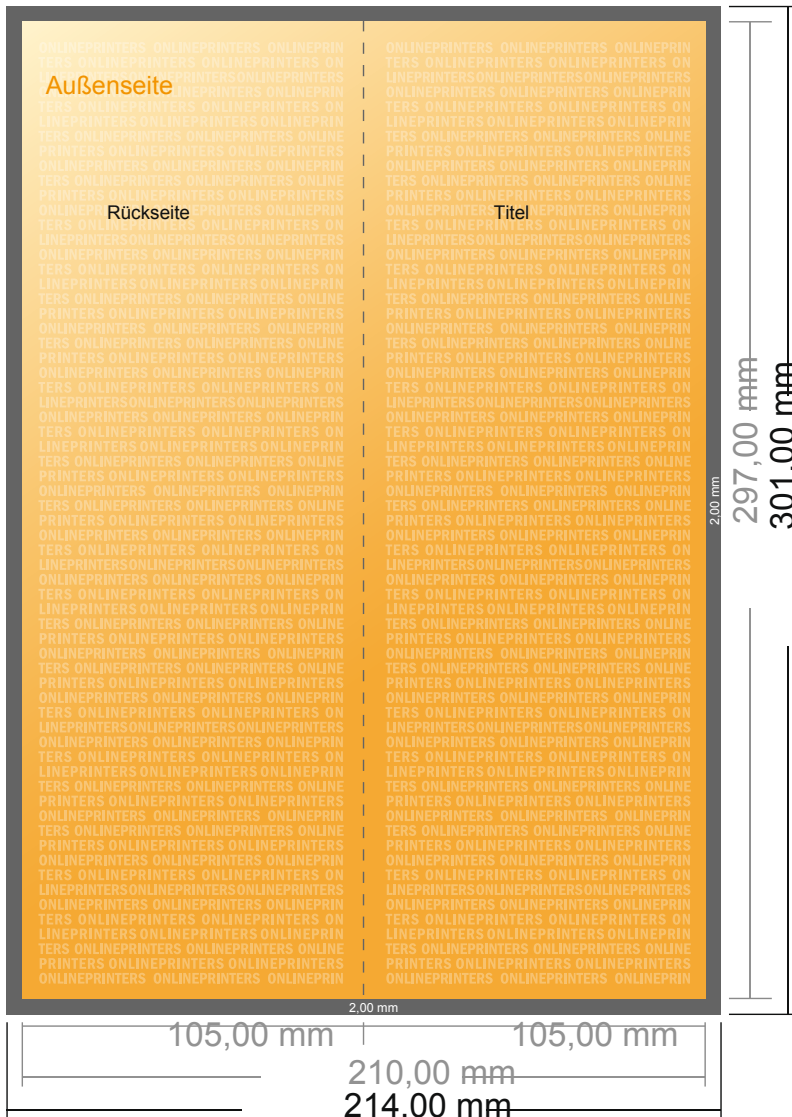

Klappkarten Hochformat

DIN-A4 Halb • 1-Bruch-Falz • 4 Seiten

- **Datenformat**
(inkl. 2,00 mm Beschnitt):
21,40 x 30,10 cm
- **Endformat (offen):**
21,00 x 29,70 cm
- **Endformat (geschlossen):**
10,50 x 29,70 cm
- **Sicherheitsabstand**
4 mm: Abstand der Texte/
Informationen zum Rand des
Endformats, dies verhindert
unerwünschten Anschnitt.

Bitte beachten Sie:

- Beschnittzugabe und Sicherheitsabstand wie angegeben anlegen.
- Hintergrundfarben, Bilder oder Grafiken bis an den Rand des Datenformates anlegen.
- Bei der Produktion können durch das Schneiden, Stanzen und Falzen Toleranzen auftreten.
- Diese Skizze ist nicht maßstabsgetreu.
- Druckdatenhinweise finden Sie unter dem Menüpunkt "Druckdaten" auf www.onlineprinters.de