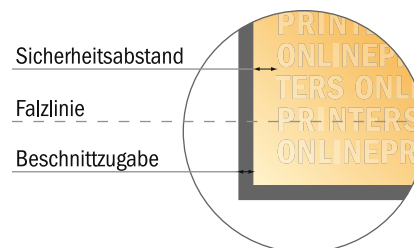

## Klappkarten Hochformat

A5-Quadrat • 1-Bruch-Falz • 4 Seiten

- **Datenformat**  
(inkl. 2,00 mm Beschnitt):  
30,00 x 15,20 cm
- **Endformat (offen):**  
29,60 x 14,80 cm
- **Endformat (geschlossen):**  
14,80 x 14,80 cm
- **Sicherheitsabstand**  
4 mm: Abstand der Texte/  
Informationen zum Rand des  
Endformats, dies verhindert  
unerwünschten Anschnitt.

### Bitte beachten Sie:

- Beschnittzugabe und Sicherheitsabstand wie angegeben anlegen.
- Hintergrundfarben, Bilder oder Grafiken bis an den Rand des Datenformates anlegen.
- Bei der Produktion können durch das Schneiden, Stanzen und Falzen Toleranzen auftreten.
- Diese Skizze ist nicht maßstabsgetreu.
- Druckdatenhinweise finden Sie unter dem Menüpunkt "Druckdaten" auf [www.onlineprinters.de](http://www.onlineprinters.de)