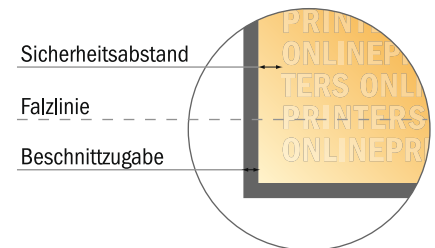

### Bitte beachten Sie:

- Beschnittzugabe und Sicherheitsabstand wie angegeben anlegen.
- Hintergrundfarben, Bilder oder Grafiken bis an den Rand des Datenformates anlegen.
- Bei der Produktion können durch das Schneiden, Stanzen und Falzen Toleranzen auftreten.
- Diese Skizze ist nicht maßstabsgetreu.
- Druckdatenhinweise finden Sie unter dem Menüpunkt "Druckdaten" auf [www.onlineprinters.de](http://www.onlineprinters.de)

## Klappkarten Hochformat

A5-Quadrat • 1-Bruch-Falz • 4 Seiten

- **Datenformat**  
(inkl. 2,00 mm Beschnitt):  
30,00 x 15,20 cm
- **Endformat (offen):**  
29,60 x 14,80 cm
- **Endformat (geschlossen):**  
14,80 x 14,80 cm
- **Sicherheitsabstand**  
4 mm: Abstand der Texte/  
Informationen zum Rand des  
Endformats, dies verhindert  
unerwünschten Anschnitt.