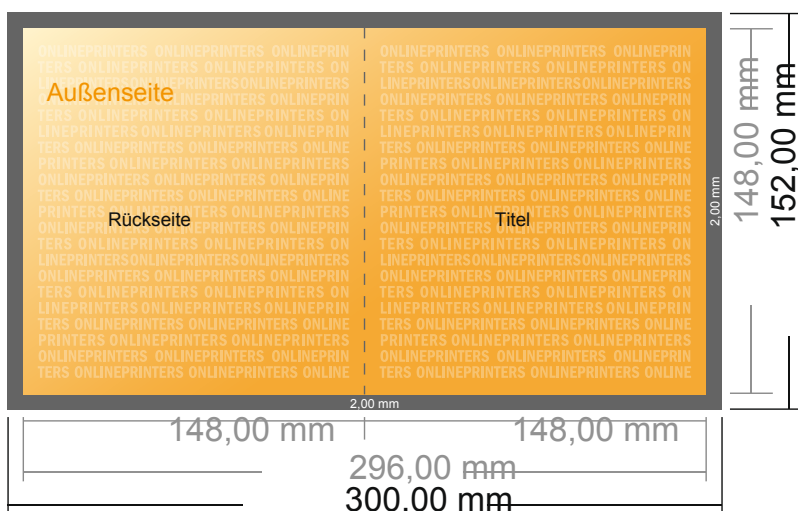

## Klappkarten Hochformat

A5-Quadrat • 1-Bruch-Falz • 4 Seiten

- **Datenformat**  
(inkl. 2,00 mm Beschnitt):  
30,00 x 15,20 cm
- **Endformat (offen):**  
29,60 x 14,80 cm
- **Endformat (geschlossen):**  
14,80 x 14,80 cm
- **Sicherheitsabstand**  
4 mm: Abstand der Texte/  
Informationen zum Rand des  
Endformats, dies verhindert  
unerwünschten Anschnitt.

### Bitte beachten Sie:

- Beschnittzugabe und Sicherheitsabstand wie angegeben anlegen.
- Hintergrundfarben, Bilder oder Grafiken bis an den Rand des Datenformates anlegen.
- Bei der Produktion können durch das Schneiden, Stanzen und Falzen Toleranzen auftreten.
- Diese Skizze ist nicht maßstabsgetreu.
- Druckdatenhinweise finden Sie unter dem Menüpunkt "Druckdaten" auf [www.onlineprinters.de](http://www.onlineprinters.de)