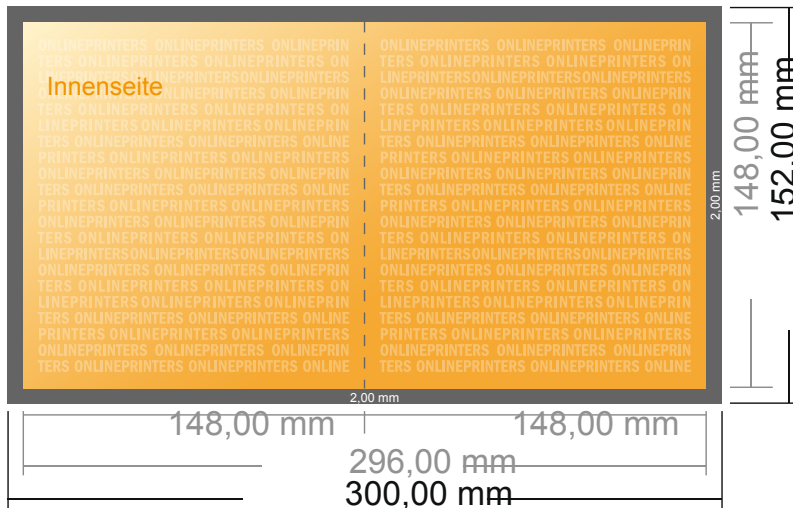

## Klappkarten Hochformat

A5-Quadrat • 1-Bruch-Falz • 4 Seiten

- **Datenformat**  
(inkl. 2,00 mm Beschnitt):  
30,00 x 15,20 cm
- **Endformat (offen):**  
29,60 x 14,80 cm
- **Endformat (geschlossen):**  
14,80 x 14,80 cm
- **Sicherheitsabstand**  
4 mm: Abstand der Texte/  
Informationen zum Rand des  
Endformats, dies verhindert  
unerwünschten Anschnitt.

### Bitte beachten Sie:

- Beschnittzugabe und Sicherheitsabstand wie angegeben anlegen.
- Hintergrundfarben, Bilder oder Grafiken bis an den Rand des Datenformates anlegen.
- Bei der Produktion können durch das Schneiden, Stanzen und Falzen Toleranzen auftreten.
- Diese Skizze ist nicht maßstabsgetreu.
- Druckdatenhinweise finden Sie unter dem Menüpunkt "Druckdaten" auf [www.onlineprinters.de](http://www.onlineprinters.de)