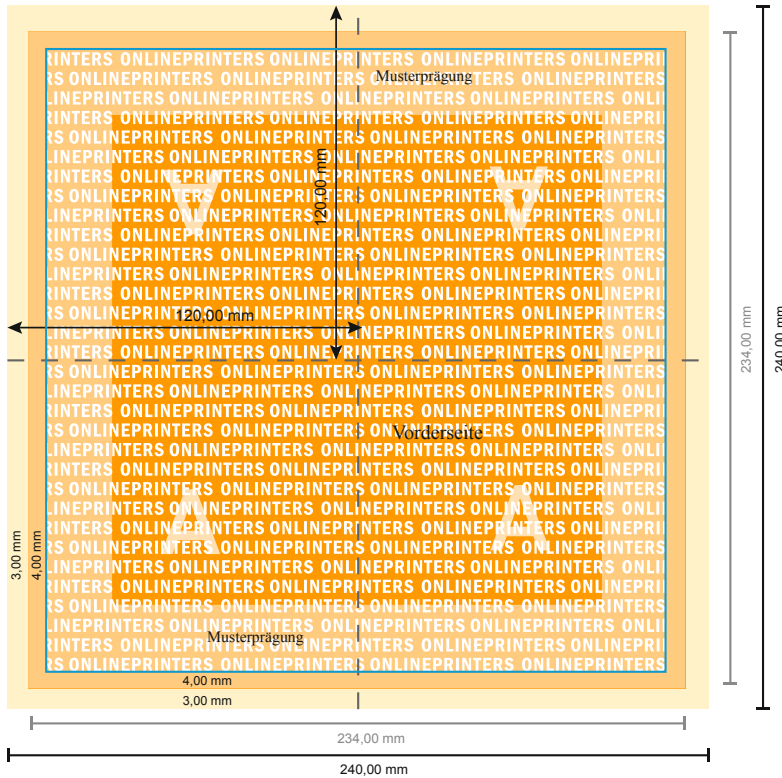

Servietten (Tissue)

24 x 24 cm • 1/4-Falz

- **Datenformat**
(inkl. 3,00 mm Beschnitt):
24,00 x 24,00 cm
- **Endformat (offen):**
24,00 x 24,00 cm
- **Endformat (geschlossen):**
12,00 x 12,00 cm
- **Bedruckbarer Bereich:**
23,40 x 23,40 cm
- **Sicherheitsabstand**
4 mm: Abstand der Texte/
Informationen zum Rand des
Endformats, dies verhindert
unerwünschten Anschnitt.

Bitte beachten Sie:

- Beschnittzugabe und Sicherheitsabstand wie angegeben anlegen.
- Hintergrundfarben, Bilder oder Grafiken bis an den Rand des Datenformates anlegen.
- Bei der Produktion können durch das Schneiden, Stanzen und Falzen Toleranzen auftreten.
- Diese Skizze ist nicht maßstabsgetreu.
- Druckdatenhinweise finden Sie unter dem Menüpunkt "Druckdaten" auf www.onlineprinters.de