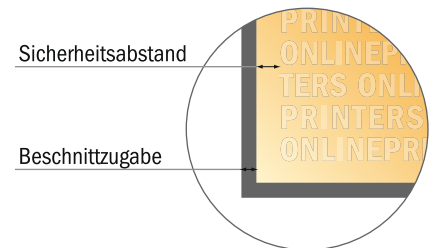

Bestecktaschen (Airlaid)

40 x 40 cm

- **Datenformat**
(inkl. 3,00 mm Beschnitt):
19,40 x 11,10 cm
- **Endformat (offen):**
40,00 x 40,00 cm
- **Endformat (geschlossen):**
10,02 x 21,00 cm
- **Bedruckbarer Bereich:**
18,80 x 10,50 cm
- **Sicherheitsabstand**
4 mm: Abstand der Texte/
Informationen zum Rand des
Endformats, dies verhindert
unerwünschten Anschnitt.

Bitte beachten Sie:

- Beschnittzugabe und Sicherheitsabstand wie angegeben anlegen.
- Hintergrundfarben, Bilder oder Grafiken bis an den Rand des Datenformates anlegen.
- Bei der Produktion können durch das Schneiden, Stanzen und Falzen Toleranzen auftreten.
- Diese Skizze ist nicht maßstabsgetreu.
- Druckdatenhinweise finden Sie unter dem Menüpunkt "Druckdaten" auf www.onlineprinters.de