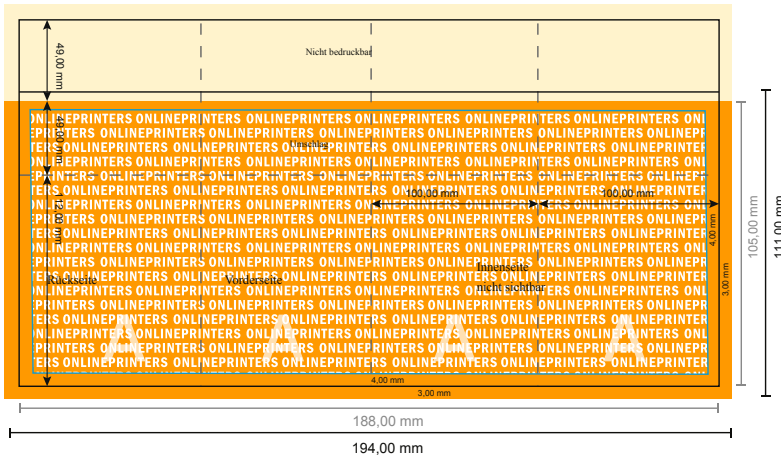

Bestecktaschen (Airlaid)

40 x 40 cm

- **Datenformat**
(inkl. 3,00 mm Beschnitt):
19,40 x 11,10 cm
- **Endformat (offen):**
40,00 x 40,00 cm
- **Endformat (geschlossen):**
10,02 x 21,00 cm
- **Bedruckbarer Bereich:**
18,80 x 10,50 cm
- **Sicherheitsabstand**
4 mm: Abstand der Texte/
Informationen zum Rand des
Endformats, dies verhindert
unerwünschten Anschnitt.

Bitte beachten Sie:

- Beschnittzugabe und Sicherheitsabstand wie angegeben anlegen.
- Hintergrundfarben, Bilder oder Grafiken bis an den Rand des Datenformates anlegen.
- Bei der Produktion können durch das Schneiden, Stanzen und Falzen Toleranzen auftreten.
- Diese Skizze ist nicht maßstabsgetreu.
- Druckdatenhinweise finden Sie unter dem Menüpunkt "Druckdaten" auf www.onlineprinters.de