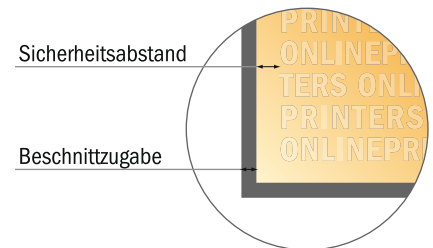

Bestecktaschen (Airlaid)

33 x 40 cm

- **Datenformat**
(inkl. 3,00 mm Beschnitt):
15,90 x 11,60 cm
- **Endformat (offen):**
33,00 x 40,00 cm
- **Endformat (geschlossen):**
8,25 x 21,00 cm
- **Bedruckbarer Bereich:**
15,30 x 11,00 cm
- **Sicherheitsabstand**
4 mm: Abstand der Texte/
Informationen zum Rand des
Endformats, dies verhindert
unerwünschten Anschnitt.

Bitte beachten Sie:

- Beschnittzugabe und Sicherheitsabstand wie angegeben anlegen.
- Hintergrundfarben, Bilder oder Grafiken bis an den Rand des Datenformates anlegen.
- Bei der Produktion können durch das Schneiden, Stanzen und Falzen Toleranzen auftreten.
- Diese Skizze ist nicht maßstabsgetreu.
- Druckdatenhinweise finden Sie unter dem Menüpunkt "Druckdaten" auf www.onlineprinters.de