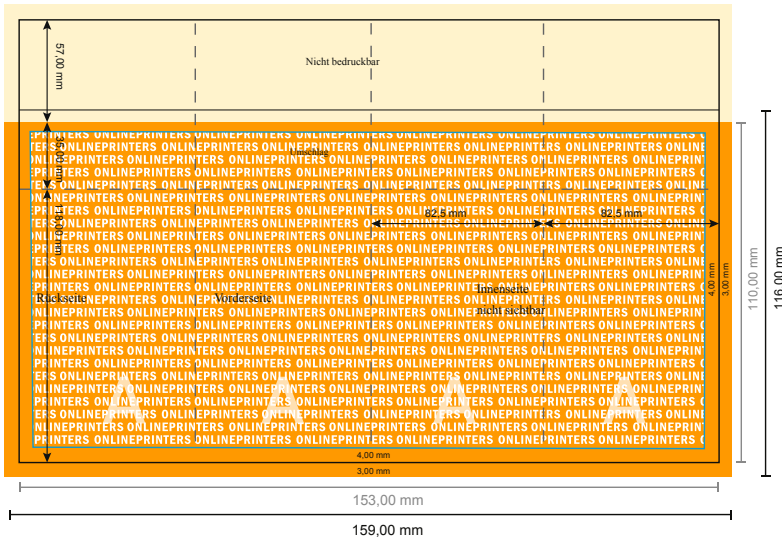

Bestecktaschen (Airlaid)

33 x 40 cm

- **Datenformat**
(inkl. 3,00 mm Beschnitt):
15,90 x 11,60 cm
- **Endformat (offen):**
33,00 x 40,00 cm
- **Endformat (geschlossen):**
8,25 x 21,00 cm
- **Bedruckbarer Bereich:**
15,30 x 11,00 cm
- **Sicherheitsabstand**
4 mm: Abstand der Texte/
Informationen zum Rand des
Endformats, dies verhindert
unerwünschten Anschnitt.

Bitte beachten Sie:

- Beschnittzugabe und Sicherheitsabstand wie angegeben anlegen.
- Hintergrundfarben, Bilder oder Grafiken bis an den Rand des Datenformates anlegen.
- Bei der Produktion können durch das Schneiden, Stanzen und Falzen Toleranzen auftreten.
- Diese Skizze ist nicht maßstabsgetreu.
- Druckdatenhinweise finden Sie unter dem Menüpunkt "Druckdaten" auf www.onlineprinters.de