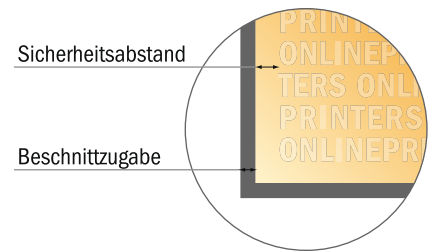

Burger Verpackungen

9,5 x 9,2 x 4,2 cm

ACHTUNG

Bitte entfernen Sie die Stanzkontur aus der Downloadvorlage, bevor Sie ihre Druckdaten generieren.
Bitte verdeutlichen Sie uns den Stand der Stanzkontur anhand einer zweiten Datei (Ansichtsdatei).

- **Datenformat:**
15,70 x 28,54 cm
- **Datenformat (inkl. 5,00 mm Beschnitt):**
16,70 x 29,54 cm
- **Endformat:**
9,50 x 9,20 cm
- **Sicherheitsabstand**
4 mm: Abstand der Texte/ Informationen zum Rand des Endformats, dies verhindert unerwünschten Anschnitt.