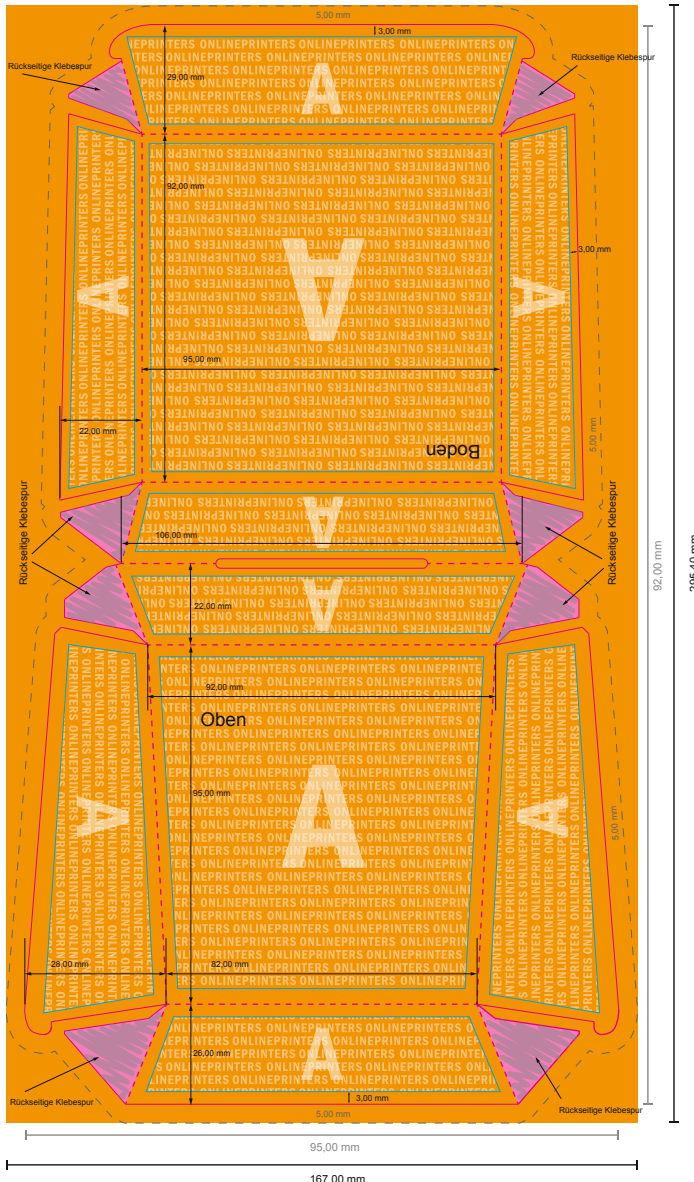

Burger Verpackungen

9,5 x 9,2 x 4,2 cm

ACHTUNG

Bitte entfernen Sie die Stanzkontur aus der Downloadvorlage, bevor Sie ihre Druckdaten generieren.
Bitte verdeutlichen Sie uns den Stand der Stanzkontur anhand einer zweiten Datei (Ansichtsdatei).

- **Datenformat:**
15,70 x 28,54 cm
- **Datenformat (inkl. 5,00 mm Beschnitt):**
16,70 x 29,54 cm
- **Endformat:**
9,50 x 9,20 cm
- **Sicherheitsabstand**
4 mm: Abstand der Texte/ Informationen zum Rand des Endformats, dies verhindert unerwünschten Anschnitt.

Bitte beachten Sie:

- **Beschnittzugabe und Sicherheitsabstand** wie angegeben anlegen.
- **Hintergrundfarben, Bilder oder Grafiken** bis an den Rand des Datenformates anlegen.
- Bei der Produktion können durch das Schneiden, Stanzen und Falzen Toleranzen auftreten.
- Diese Skizze ist nicht maßstabsgetreu.
- Druckdatenhinweise finden Sie unter dem Menüpunkt "Druckdaten" auf www.onlineprinters.de