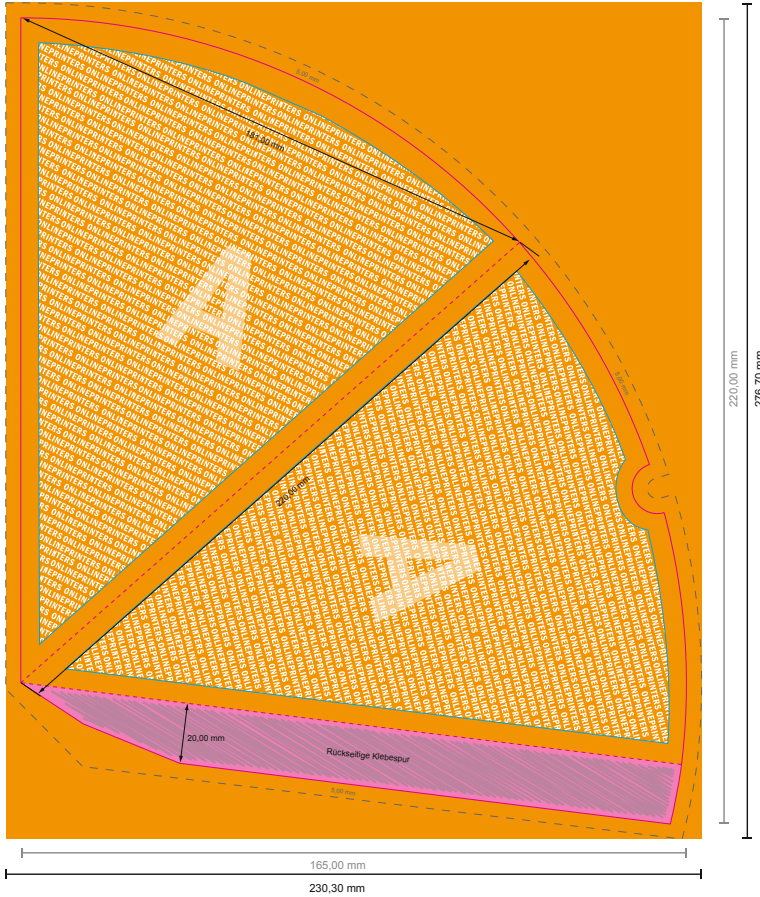

Spitztüten

22,0 x 16,5 cm

Formatansicht um 90 Grad gedreht.

- Datenformat:
26,67 x 22,03 cm
- Datenformat
(inkl. 5,00 mm Beschnitt):
27,67 x 23,03 cm
- Endformat:
22,00 x 16,50 cm
- Sicherheitsabstand
4 mm: Abstand der Texte/
Informationen zum Rand des
Endformats, dies verhindert
unerwünschten Anschnitt.

Bitte beachten Sie:

- Beschnittzugabe und Sicherheitsabstand wie angegeben anlegen.
- Hintergrundfarben, Bilder oder Grafiken bis an den Rand des Datenformates anlegen.
- Bei der Produktion können durch das Schneiden, Stanzen und Falzen Toleranzen auftreten.
- Diese Skizze ist nicht maßstabsgetreu.
- Druckdatenhinweise finden Sie unter dem Menüpunkt "Druckdaten" auf www.onlineprinters.de