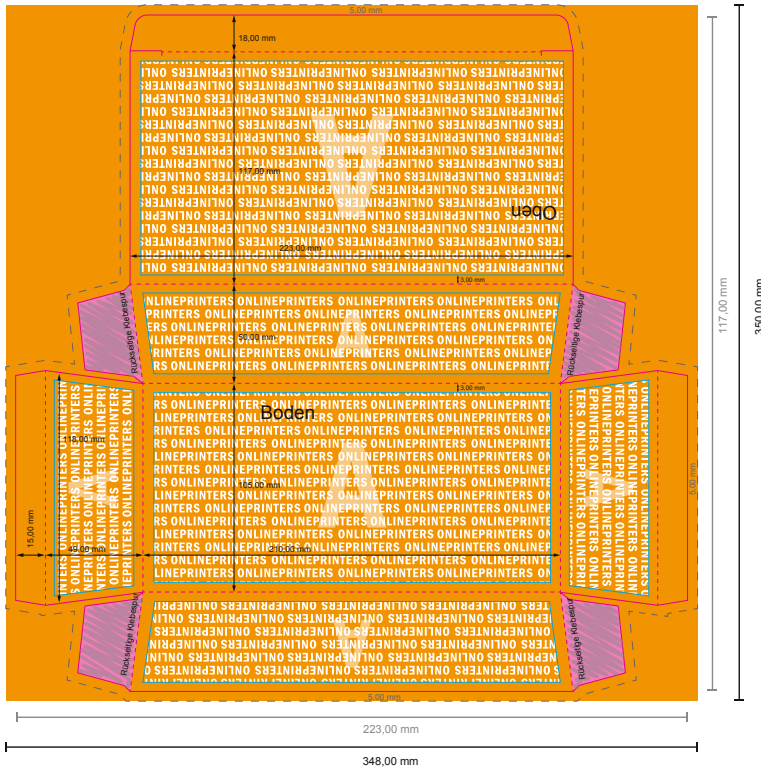

Snackboxen

22,3 x 11,7 x 5,0 cm

ACHTUNG

Bitte entfernen Sie die Stanzkontur aus der Downloadvorlage, bevor Sie ihre Druckdaten generieren.

Bitte verdeutlichen Sie uns den Stand der Stanzkontur anhand einer zweiten Datei (Ansichtsdatei).

- **Datenformat:**
33,80 x 34,00 cm
- **Datenformat (inkl. 5,00 mm Beschnitt):**
34,80 x 35,00 cm
- **Endformat:**
22,30 x 11,70 cm
- **Sicherheitsabstand**
4 mm: Abstand der Texte/ Informationen zum Rand des Endformats, dies verhindert unerwünschten Anschnitt.

Bitte beachten Sie:

- Beschnittzugabe und Sicherheitsabstand wie angegeben anlegen.
- Hintergrundfarben, Bilder oder Grafiken bis an den Rand des Datenformates anlegen.
- Bei der Produktion können durch das Schneiden, Stanzen und Falzen Toleranzen auftreten.
- Diese Skizze ist nicht maßstabsgetreu.
- Druckdatenhinweise finden Sie unter dem Menüpunkt "Druckdaten" auf www.onlineprinters.de