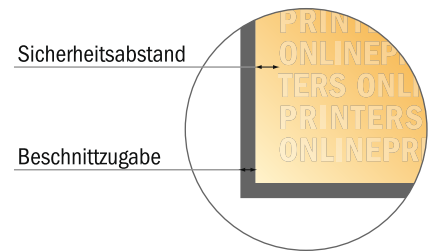

Tragetaschen mit Papierkordelgriffen STANDARD

31 x 25 x 12 cm

Formatansicht um 90 Grad gedreht.

- Datenformat
(inkl. 3,00 mm Beschnitt):
86,60 x 34,00 cm
- Endformat (offen):
86,00 x 33,40 cm
- Endformat (geschlossen):
31,00 x 25,00 x 12,00 cm
- Sicherheitsabstand
5.00 mm: Abstand der Texte/
Informationen zum Rand des
Endformats, dies verhindert
unerwünschten Anschnitt.

Bitte beachten Sie:

- Beschnittzugabe und Sicherheitsabstand wie angegeben anlegen.
- Hintergrundfarben, Bilder oder Grafiken bis an den Rand des Datenformates anlegen.
- Bei der Produktion können durch das Schneiden, Stanzen und Falzen Toleranzen auftreten.
- Diese Skizze ist nicht maßstabsgetreu.
- Druckdatenhinweise finden Sie unter dem Menüpunkt "Druckdaten" auf www.onlineprinters.de