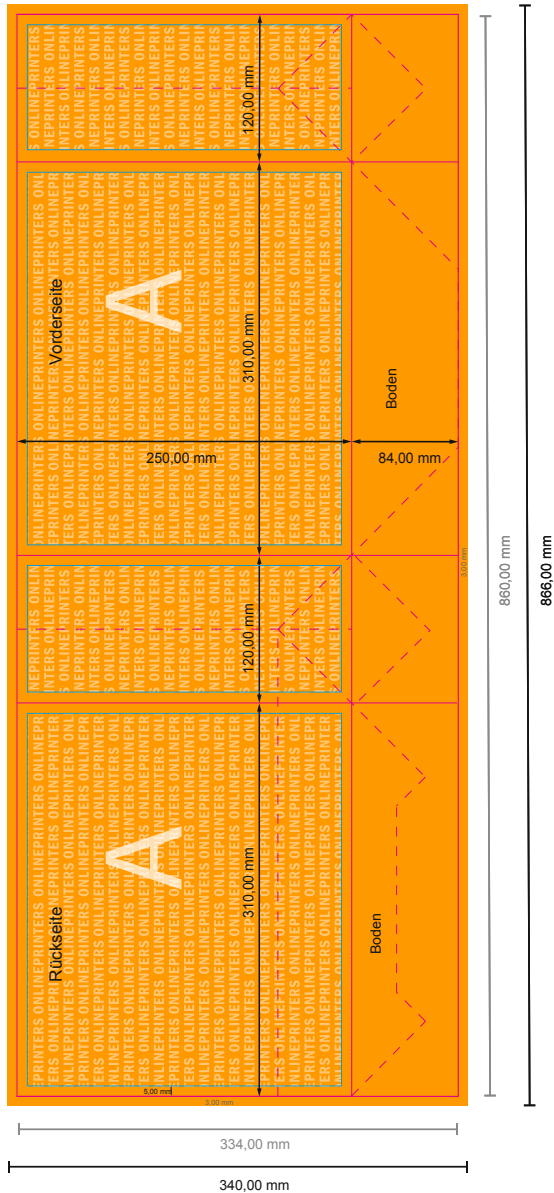

Tragetaschen mit Papierkordelgriffen STANDARD

31 x 25 x 12 cm

Formatansicht um 90 Grad gedreht.

- Datenformat
(inkl. 3,00 mm Beschnitt):
86,60 x 34,00 cm
- Endformat (offen):
86,00 x 33,40 cm
- Endformat (geschlossen):
31,00 x 25,00 x 12,00 cm
- Sicherheitsabstand
5.00 mm: Abstand der Texte/
Informationen zum Rand des
Endformats, dies verhindert
unerwünschten Anschnitt.

Bitte beachten Sie:

- Beschnittzugabe und Sicherheitsabstand wie angegeben anlegen.
- Hintergrundfarben, Bilder oder Grafiken bis an den Rand des Datenformates anlegen.
- Bei der Produktion können durch das Schneiden, Stanzen und Falzen Toleranzen auftreten.
- Diese Skizze ist nicht maßstabsgetreu.
- Druckdatenhinweise finden Sie unter dem Menüpunkt "Druckdaten" auf www.onlineprinters.de