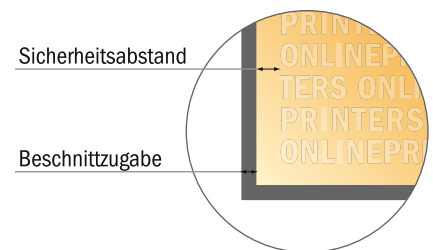

Tragetaschen mit Papierkordelgriffen CLASSIC

24 x 32 x 9 cm

Formatansicht um 90 Grad gedreht.

ACHTUNG

Bitte entfernen Sie die Stanzkontur aus der Downloadvorlage, bevor Sie ihre Druckdaten generieren.
Bitte verdeutlichen Sie uns den Stand der Stanzkontur anhand einer zweiten Datei (Ansichtsdatei).

- **Datenformat**
(inkl. 3,00 mm Beschnitt):
66,60 x 39,10 cm
- **Endformat (offen):**
66,00 x 38,50 cm
- **Endformat (geschlossen):**
24,00 x 32,00 x 9,00 cm
- **Sicherheitsabstand**
5.00 mm: Abstand der Texte/ Informationen zum Rand des Endformats, dies verhindert unerwünschten Anschnitt.

Bitte beachten Sie:

- **Beschnittzugabe und Sicherheitsabstand** wie angegeben anlegen.
- **Hintergrundfarben, Bilder oder Grafiken** bis an den Rand des Datenformates anlegen.
- Bei der Produktion können durch das Schneiden, Stanzen und Falzen Toleranzen auftreten.
- Diese Skizze ist nicht maßstabsgetreu.
- Druckdatenhinweise finden Sie unter dem Menüpunkt "Druckdaten" auf www.onlineprinters.de