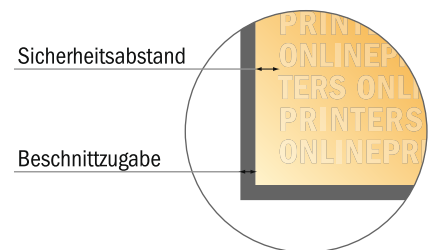

Grifflochtaschen STANDARD

30 x 40 x 10 cm

Formatansicht um 90 Grad gedreht.

ACHTUNG

Bitte entfernen Sie die Stanzkontur aus der Downloadvorlage, bevor Sie ihre Druckdaten generieren.
Bitte verdeutlichen Sie uns den Stand der Stanzkontur anhand einer zweiten Datei (Ansichtsdatei).

- **Datenformat**
(inkl. 3,00 mm Beschnitt):
82,60 x 54,60 cm
- **Endformat (offen):**
82,00 x 54,00 cm
- **Endformat (geschlossen):**
30,00 x 40,00 x 10,00 cm
- **Sicherheitsabstand**
5.00 mm: Abstand der Texte/ Informationen zum Rand des Endformats, dies verhindert unerwünschten Anschnitt.