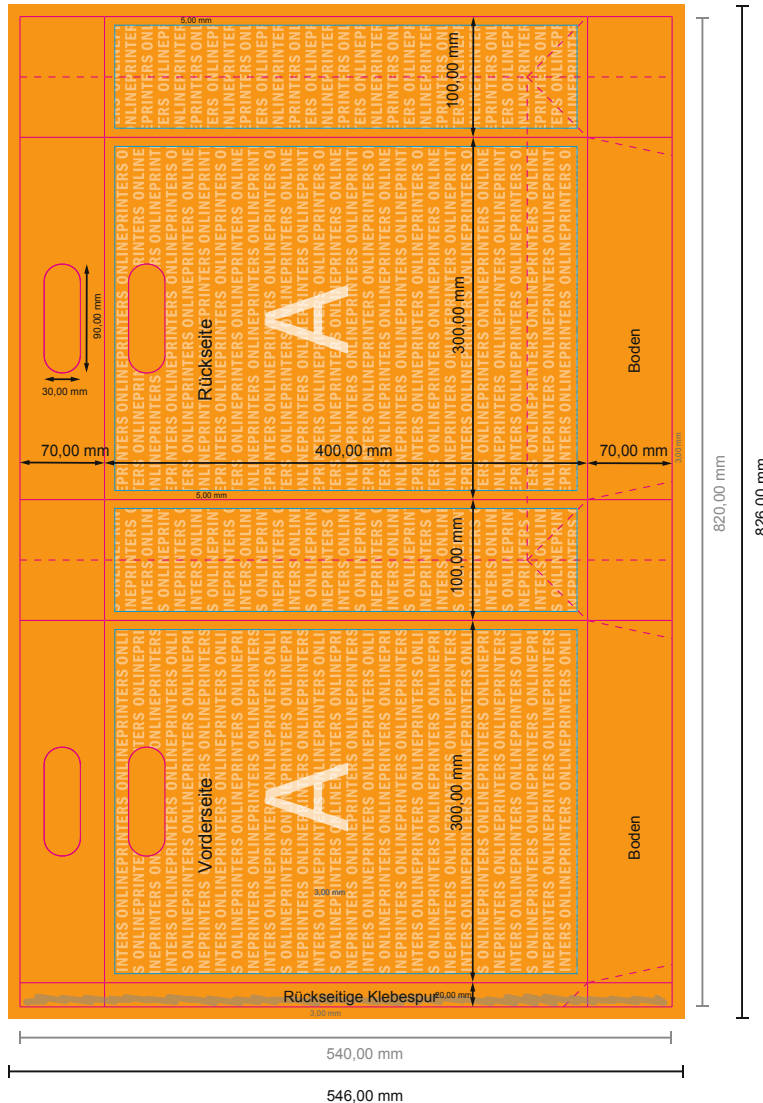

Grifflochtaschen STANDARD

30 x 40 x 10 cm

Formatansicht um 90 Grad gedreht.

ACHTUNG

Bitte entfernen Sie die Stanzkontur aus der Downloadvorlage, bevor Sie ihre Druckdaten generieren.
Bitte verdeutlichen Sie uns den Stand der Stanzkontur anhand einer zweiten Datei (Ansichtsdatei).

- **Datenformat**
(inkl. 3,00 mm Beschnitt):
82,60 x 54,60 cm
- **Endformat (offen):**
82,00 x 54,00 cm
- **Endformat (geschlossen):**
30,00 x 40,00 x 10,00 cm
- **Sicherheitsabstand**
5.00 mm: Abstand der Texte/ Informationen zum Rand des Endformats, dies verhindert unerwünschten Anschnitt.

Bitte beachten Sie:

- Beschnittzugabe und Sicherheitsabstand wie angegeben anlegen.
- Hintergrundfarben, Bilder oder Grafiken bis an den Rand des Datenformates anlegen.
- Bei der Produktion können durch das Schneiden, Stanzen und Falzen Toleranzen auftreten.
- Diese Skizze ist nicht maßstabsgetreu.
- Druckdatenhinweise finden Sie unter dem Menüpunkt "Druckdaten" auf www.onlineprinters.de