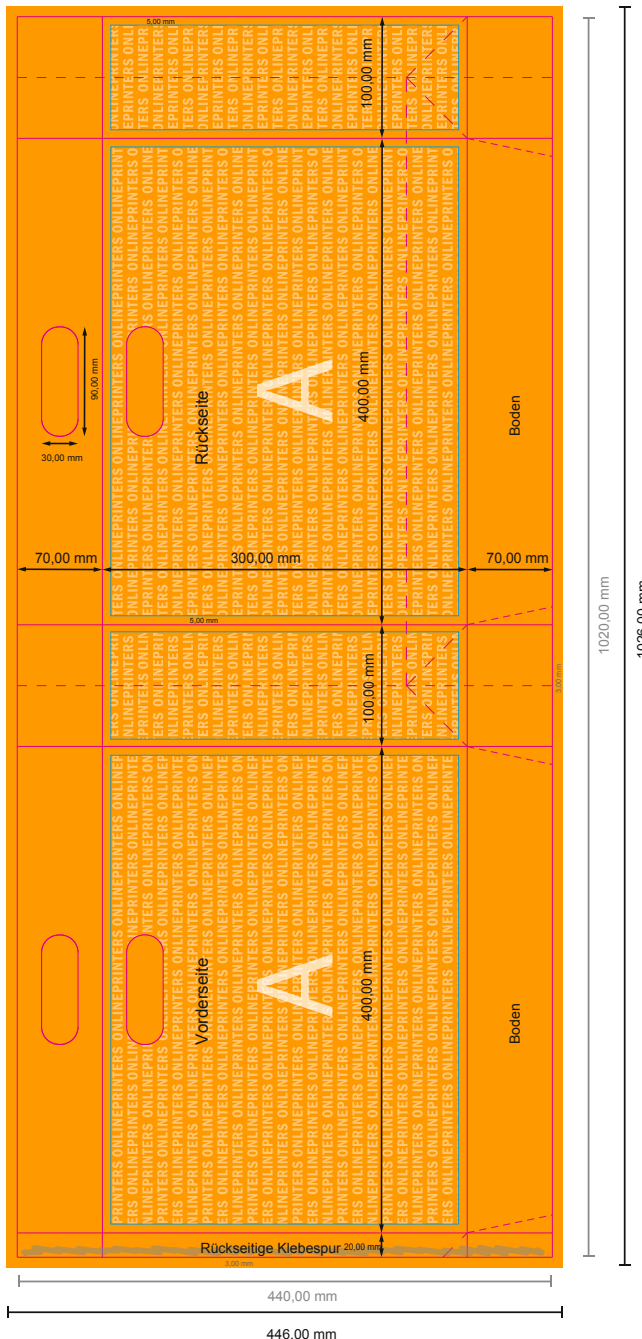

Grifflochtaschen STANDARD

40 x 30 x 10 cm

Formatansicht um 90 Grad gedreht.

ACHTUNG

Bitte entfernen Sie die Stanzkontur aus der Downloadvorlage, bevor Sie ihre Druckdaten generieren.
Bitte verdeutlichen Sie uns den Stand der Stanzkontur anhand einer zweiten Datei (Ansichtsdatei).

- **Datenformat**
(inkl. 3,00 mm Beschnitt):
102,60 x 44,60 cm
- **Endformat (offen):**
102,00 x 44,00 cm
- **Endformat (geschlossen):**
40,00 x 30,00 x 10,00 cm
- **Sicherheitsabstand**
5.00 mm: Abstand der Texte/ Informationen zum Rand des Endformats, dies verhindert unerwünschten Anschnitt.

Bitte beachten Sie:

- Beschnittzugabe und Sicherheitsabstand wie angegeben anlegen.
- Hintergrundfarben, Bilder oder Grafiken bis an den Rand des Datenformates anlegen.
- Bei der Produktion können durch das Schneiden, Stanzen und Falzen Toleranzen auftreten.
- Diese Skizze ist nicht maßstabsgetreu.
- Druckdatenhinweise finden Sie unter dem Menüpunkt "Druckdaten" auf www.onlineprinters.de