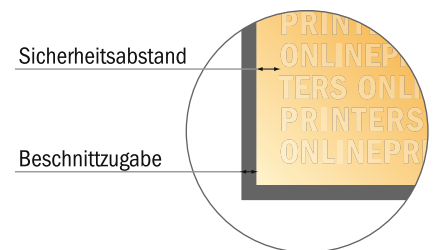

Grifflochtaschen STANDARD

40 x 30 x 10 cm

Formatansicht um 90 Grad gedreht.

ACHTUNG

Bitte entfernen Sie die Stanzkontur aus der Downloadvorlage, bevor Sie ihre Druckdaten generieren.
Bitte verdeutlichen Sie uns den Stand der Stanzkontur anhand einer zweiten Datei (Ansichtsdatei).

- **Datenformat**
(inkl. 3,00 mm Beschnitt):
102,60 x 44,60 cm
- **Endformat (offen):**
102,00 x 44,00 cm
- **Endformat (geschlossen):**
40,00 x 30,00 x 10,00 cm
- **Sicherheitsabstand**
5.00 mm: Abstand der Texte/ Informationen zum Rand des Endformats, dies verhindert unerwünschten Anschnitt.