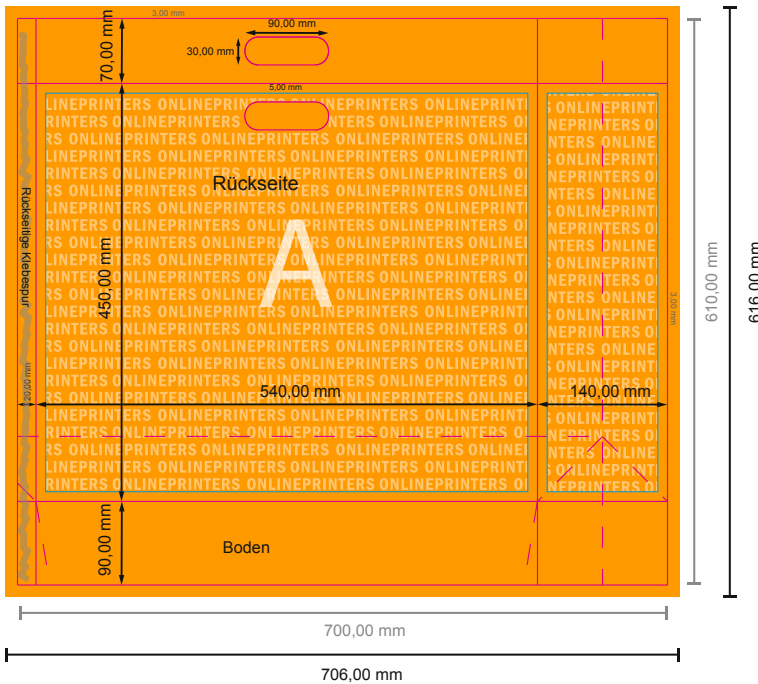

Grifflochtaschen CLASSIC

54 x 45 x 14 cm

- Datenformat (inkl. 3,00 mm Beschnitt): 70,60 x 61,60 cm
- Endformat (offen): 70,00 x 61,00 cm
- Endformat (geschlossen): 54,00 x 45,00 x 14,00 cm
- Sicherheitsabstand 5.00 mm: Abstand der Texte/ Informationen zum Rand des Endformats, dies verhindert unerwünschten Anschnitt.

Bitte beachten Sie:

- Beschnittzugabe und Sicherheitsabstand wie angegeben anlegen.
- Hintergrundfarben, Bilder oder Grafiken bis an den Rand des Datenformates anlegen.
- Bei der Produktion können durch das Schneiden, Stanzen und Falzen Toleranzen auftreten.
- Diese Skizze ist nicht maßstabsgetreu.
- Druckdatenhinweise finden Sie unter dem Menüpunkt "Druckdaten" auf www.onlineprinters.de

Grifflochtaschen CLASSIC

54 x 45 x 14 cm

- **Datenformat**
(inkl. 3,00 mm Beschnitt):
70,60 x 61,60 cm
- **Endformat (offen):**
70,00 x 61,00 cm
- **Endformat (geschlossen):**
54,00 x 45,00 x 14,00 cm
- **Sicherheitsabstand**
5.00 mm: Abstand der Texte/
Informationen zum Rand des
Endformats, dies verhindert
unerwünschten Anschnitt.