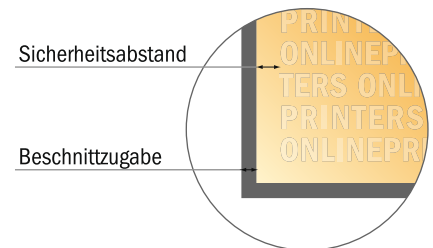

Bitte beachten Sie:

- Beschnittzugabe und Sicherheitsabstand wie angegeben anlegen.
- Hintergrundfarben, Bilder oder Grafiken bis an den Rand des Datenformates anlegen.
- Bei der Produktion können durch das Schneiden, Stanzen und Falzen Toleranzen auftreten.
- Diese Skizze ist nicht maßstabsgetreu.
- Druckdatenhinweise finden Sie unter dem Menüpunkt "Druckdaten" auf www.onlineprinters.de