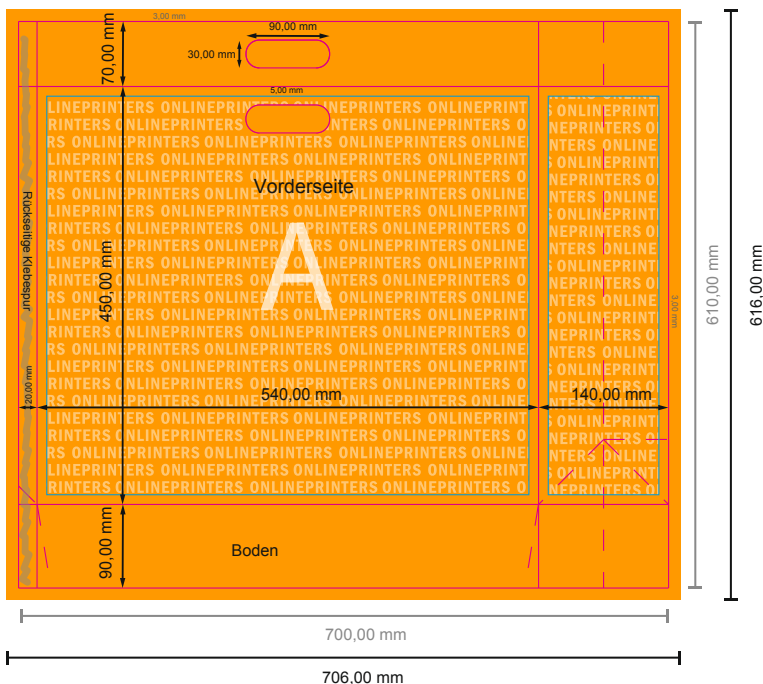

Grifflochtaschen CLASSIC

54 x 45 x 14 cm

- Datenformat (inkl. 3,00 mm Beschnitt): 70,60 x 61,60 cm
- Endformat (offen): 70,00 x 61,00 cm
- Endformat (geschlossen): 54,00 x 45,00 x 14,00 cm
- Sicherheitsabstand 5.00 mm: Abstand der Texte/ Informationen zum Rand des Endformats, dies verhindert unerwünschten Anschnitt.

Bitte beachten Sie:

- Beschnittzugabe und Sicherheitsabstand wie angegeben anlegen.
- Hintergrundfarben, Bilder oder Grafiken bis an den Rand des Datenformates anlegen.
- Bei der Produktion können durch das Schneiden, Stanzen und Falzen Toleranzen auftreten.
- Diese Skizze ist nicht maßstabsgetreu.
- Druckdatenhinweise finden Sie unter dem Menüpunkt "Druckdaten" auf www.onlineprinters.de

Grifflochtaschen CLASSIC

54 x 45 x 14 cm

- **Datenformat**
(inkl. 3,00 mm Beschnitt):
70,60 x 61,60 cm
- **Endformat (offen):**
70,00 x 61,00 cm
- **Endformat (geschlossen):**
54,00 x 45,00 x 14,00 cm
- **Sicherheitsabstand**
5.00 mm: Abstand der Texte/
Informationen zum Rand des
Endformats, dies verhindert
unerwünschten Anschnitt.