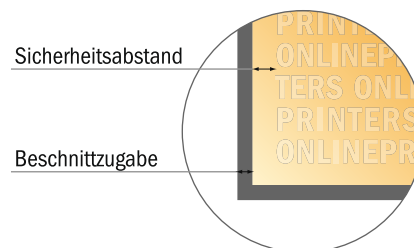

Bitte beachten Sie:

- Beschnittzugabe und Sicherheitsabstand wie angegeben anlegen.
- Hintergrundfarben, Bilder oder Grafiken bis an den Rand des Datenformates anlegen.
- Bei der Produktion können durch das Schneiden, Stanzen und Falzen Toleranzen auftreten.
- Diese Skizze ist nicht maßstabsgetreu.
- Druckdatenhinweise finden Sie unter dem Menüpunkt "Druckdaten" auf www.onlineprinters.de

Grifflochtaschen CLASSIC

54 x 45 x 14 cm

- **Datenformat**
(inkl. 3,00 mm Beschnitt):
70,60 x 61,60 cm
- **Endformat (offen):**
70,00 x 61,00 cm
- **Endformat (geschlossen):**
54,00 x 45,00 x 14,00 cm
- **Sicherheitsabstand**
5.00 mm: Abstand der Texte/
Informationen zum Rand des
Endformats, dies verhindert
unerwünschten Anschnitt.