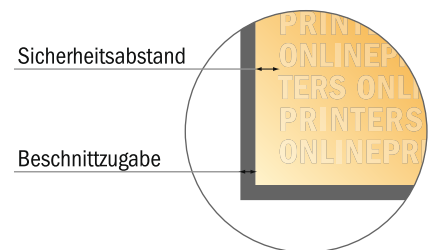

# Grifflochtaschen aus Öko-/Naturpapier

40 x 30 x 10 cm

Formatansicht um 90 Grad gedreht.

**ACHTUNG**

Bitte entfernen Sie die Stanzkontur aus der Downloadvorlage, bevor Sie ihre Druckdaten generieren.  
Bitte verdeutlichen Sie uns den Stand der Stanzkontur anhand einer zweiten Datei (Ansichtsdatei).

- **Datenformat**  
(inkl. 3,00 mm Beschnitt):  
102,60 x 44,60 cm
- **Endformat (offen):**  
102,00 x 44,00 cm
- **Endformat (geschlossen):**  
40,00 x 30,00 x 10,00 cm
- **Sicherheitsabstand**  
5.00 mm: Abstand der Texte/ Informationen zum Rand des Endformats, dies verhindert unerwünschten Anschnitt.