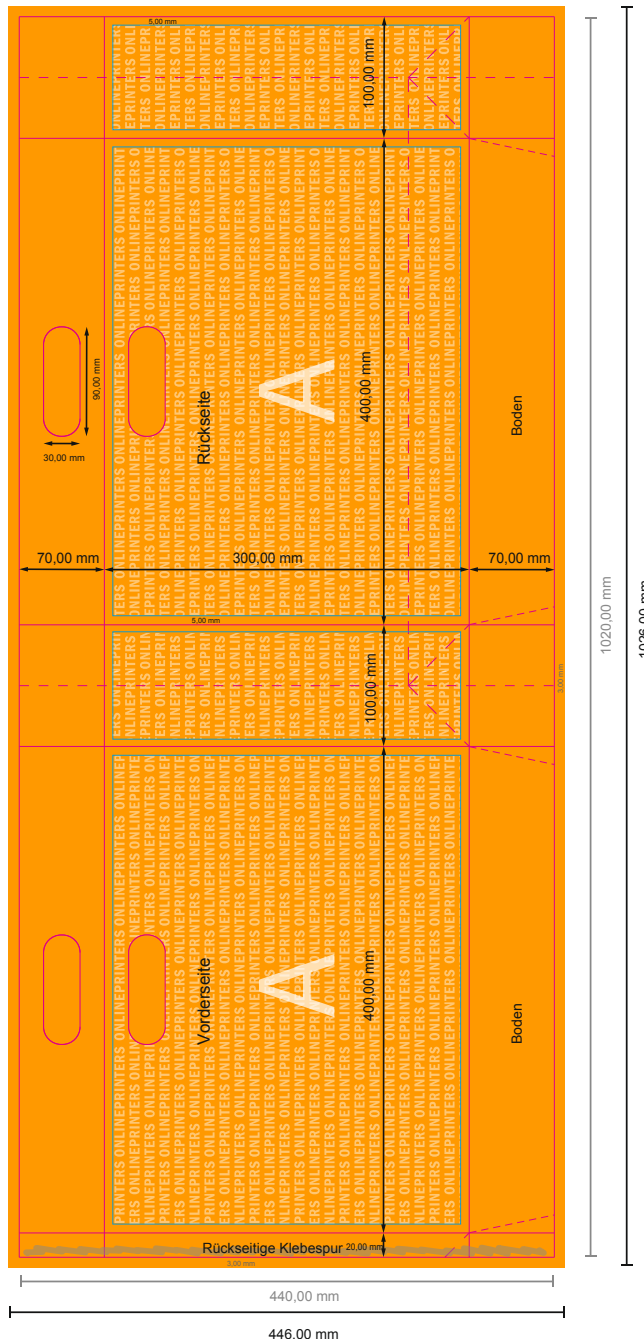

# Grifflochtaschen aus Öko-/Naturpapier

40 x 30 x 10 cm

Formatansicht um 90 Grad gedreht.

**ACHTUNG**

Bitte entfernen Sie die Stanzkontur aus der Downloadvorlage, bevor Sie ihre Druckdaten generieren.  
Bitte verdeutlichen Sie uns den Stand der Stanzkontur anhand einer zweiten Datei (Ansichtsdatei).

- **Datenformat**  
(inkl. 3,00 mm Beschnitt):  
102,60 x 44,60 cm
- **Endformat (offen):**  
102,00 x 44,00 cm
- **Endformat (geschlossen):**  
40,00 x 30,00 x 10,00 cm
- **Sicherheitsabstand**  
5.00 mm: Abstand der Texte/ Informationen zum Rand des Endformats, dies verhindert unerwünschten Anschnitt.

**Bitte beachten Sie:**

- Beschnittzugabe und Sicherheitsabstand wie angegeben anlegen.
- Hintergrundfarben, Bilder oder Grafiken bis an den Rand des Datenformates anlegen.
- Bei der Produktion können durch das Schneiden, Stanzen und Falzen Toleranzen auftreten.
- Diese Skizze ist nicht maßstabsgetreu.
- Druckdatenhinweise finden Sie unter dem Menüpunkt "Druckdaten" auf [www.onlineprinters.de](http://www.onlineprinters.de)