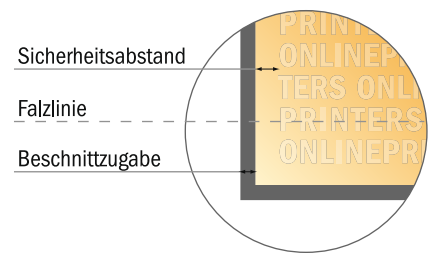

Adventskalender-Grußkarten

DIN-A6 • Wickelfalz • 6 Seiten

Außenseite

- **Datenformat**
(inkl. 1,00 mm Beschnitt):
15,00 x 31,70 cm
- **Endformat (offen):**
14,80 x 31,50 cm
- **Endformat (geschlossen):**
14,80 x 10,60 cm
- **Sicherheitsabstand**
4 mm: Abstand der Texte/
Informationen zum Rand des
Endformats, dies verhindert
unerwünschten Anschnitt.

Bitte beachten Sie:

- **Beschnittzugabe und Sicherheitsabstand** wie angegeben anlegen.
- **Hintergrundfarben, Bilder oder Grafiken** bis an den Rand des Datenformates anlegen.
- Bei der Produktion können durch das Schneiden, Stanzen und Falzen Toleranzen auftreten.
- Diese Skizze ist nicht maßstabsgetreu.
- Druckdatenhinweise finden Sie unter dem Menüpunkt "Druckdaten" auf www.onlineprinters.de

Adventskalender-Grußkarten

DIN-A6 • Wickelfalz • 6 Seiten

Innenseite

- **Datenformat**
(inkl. 1,00 mm Beschnitt):
15,00 x 31,70 cm
- **Endformat (offen):**
14,80 x 31,50 cm
- **Endformat (geschlossen):**
14,80 x 10,60 cm
- **Sicherheitsabstand**
4 mm: Abstand der Texte/
Informationen zum Rand des
Endformats, dies verhindert
unerwünschten Anschnitt.