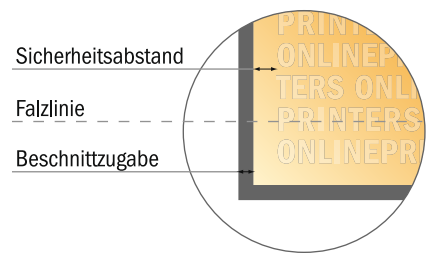

Adventskalender-Grußkarten

DIN-A6 • Wickelfalz • 6 Seiten

Außenseite

- **Datenformat**
(inkl. 1,00 mm Beschnitt):
15,00 x 31,70 cm
- **Endformat (offen):**
14,80 x 31,50 cm
- **Endformat (geschlossen):**
14,80 x 10,60 cm
- **Sicherheitsabstand**
4 mm: Abstand der Texte/
Informationen zum Rand des
Endformats, dies verhindert
unerwünschten Anschnitt.

Bitte beachten Sie:

- **Beschnittzugabe und Sicherheitsabstand** wie angegeben anlegen.
- **Hintergrundfarben, Bilder oder Grafiken** bis an den Rand des Datenformates anlegen.
- Bei der Produktion können durch das Schneiden, Stanzen und Falzen Toleranzen auftreten.
- Diese Skizze ist nicht maßstabsgetreu.
- Druckdatenhinweise finden Sie unter dem Menüpunkt "Druckdaten" auf www.onlineprinters.de

Adventskalender-Grußkarten

DIN-A6 • Wickelfalz • 6 Seiten

Innenseite

- **Datenformat**
(inkl. 1,00 mm Beschnitt):
15,00 x 31,70 cm
- **Endformat (offen):**
14,80 x 31,50 cm
- **Endformat (geschlossen):**
14,80 x 10,60 cm
- **Sicherheitsabstand**
4 mm: Abstand der Texte/
Informationen zum Rand des
Endformats, dies verhindert
unerwünschten Anschnitt.