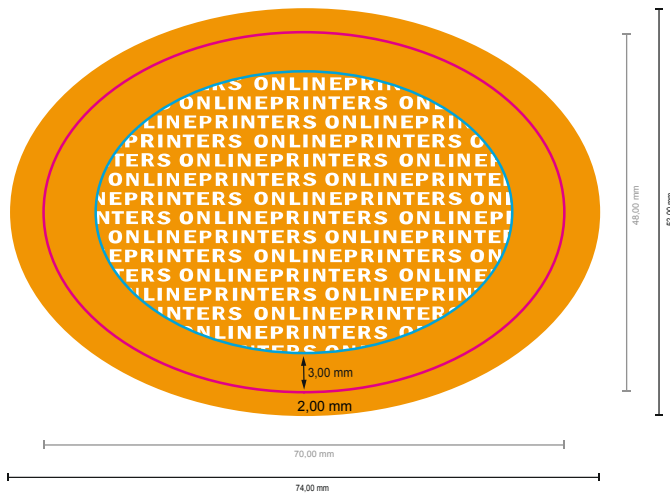

3D Aufkleber

Oval, 4,8 x 7,0 cm

- Datenformat (inkl. 2,00 mm Beschnitt): 7,40 x 5,20 cm
- Endformat: 7,00 x 4,80 cm
- Sicherheitsabstand
3.00 mm: Abstand der Texte/ Informationen zum Rand des Endformats, dies verhindert unerwünschten Anschnitt.

Bitte beachten Sie:

- Beschnittzugabe und Sicherheitsabstand wie angegeben anlegen.
- Hintergrundfarben, Bilder oder Grafiken bis an den Rand des Datenformates anlegen.
- Bei der Produktion können durch das Schneiden, Stanzen und Falzen Toleranzen auftreten.
- Diese Skizze ist nicht maßstabsgetreu.
- Druckdatenhinweise finden Sie unter dem Menüpunkt "Druckdaten" auf www.onlineprinters.de