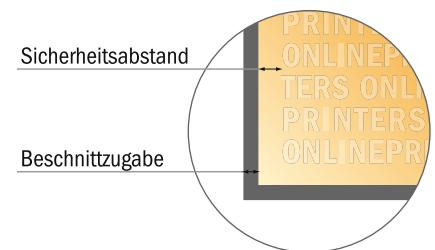

## Postkarten

1/3 DIN-A4

- **Datenformat**  
(inkl. 2,00 mm Beschnitt):  
10,30 x 21,40 cm
- **Endformat:**  
9,90 x 21,00 cm
- Die Maße der Vorder- und Rückseite sind identisch.
- **Sicherheitsabstand**  
4 mm: Abstand der Texte/ Informationen zum Rand des Endformats, dies verhindert unerwünschten Anschnitt.

### Bitte beachten Sie:

- Beschnittzugabe und Sicherheitsabstand wie angegeben anlegen.
- Hintergrundfarben, Bilder oder Grafiken bis an den Rand des Datenformates anlegen.
- Bei der Produktion können durch das Schneiden, Stanzen und Falzen Toleranzen auftreten.
- Diese Skizze ist nicht maßstabsgetreu.
- Druckdatenhinweise finden Sie unter dem Menüpunkt "Druckdaten" auf [www.onlineprinters.de](http://www.onlineprinters.de)