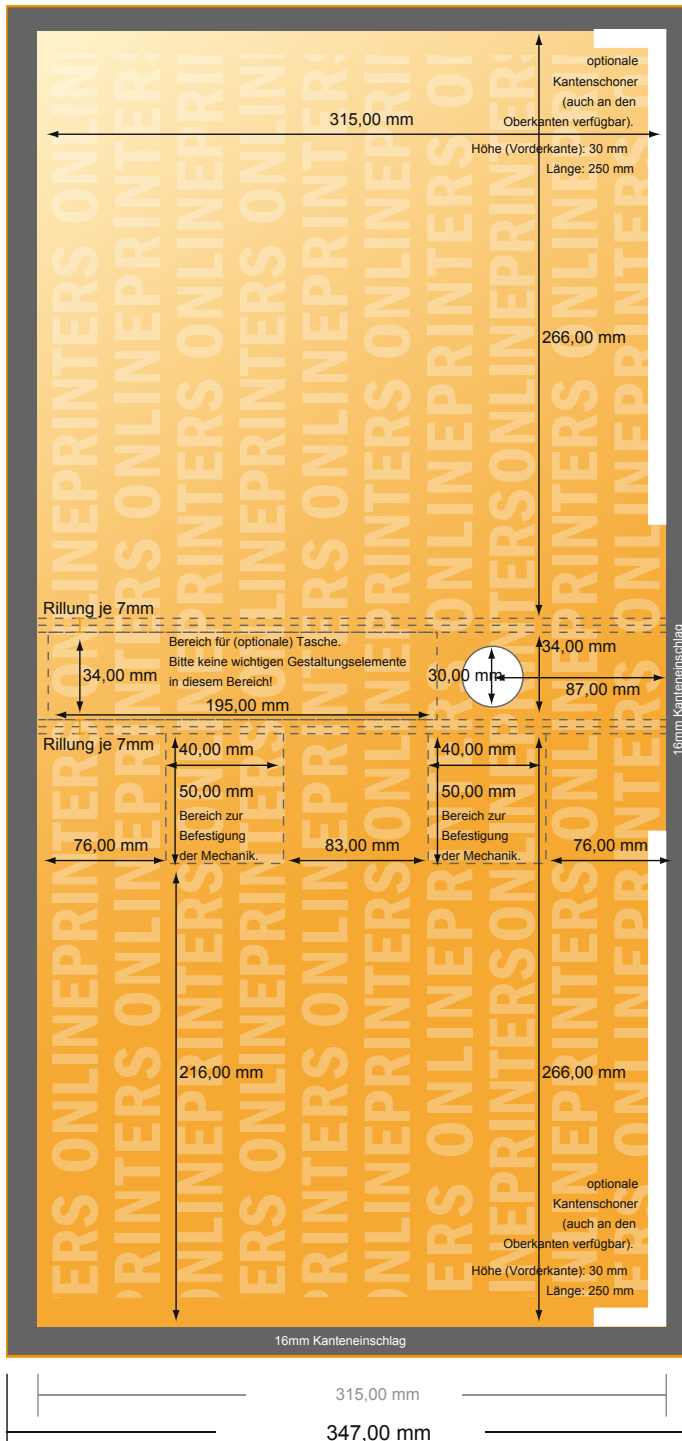

# Ringmappen

DIN-A4 • 25 mm Füllhöhe - 2-fach Bügel

- **Datenformat**  
(inkl. 16,00 mm Beschnitt):  
61,20 x 34,70 cm
- **Endformat (offen):**  
58,00 x 31,50 cm
- **Endformat (geschlossen):**  
29,00 x 31,50 x 3,40 cm
- **Sicherheitsabstand**  
4 mm: Abstand der Texte/  
Informationen zum Rand des  
Endformats, dies verhindert  
unerwünschten Anschnitt.

## Bitte beachten Sie:

- Beschnittzugabe und Sicherheitsabstand wie angegeben anlegen.
- Hintergrundfarben, Bilder oder Grafiken bis an den Rand des Datenformates anlegen.
- Bei der Produktion können durch das Schneiden, Stanzen und Falzen Toleranzen auftreten.
- Diese Skizze ist nicht maßstabsgetreu.
- Druckdatenhinweise finden Sie unter dem Menüpunkt "Druckdaten" auf [www.onlineprinters.de](http://www.onlineprinters.de)