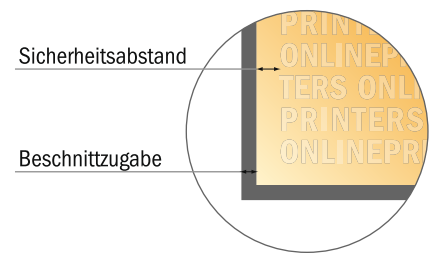

# Ringmappen

DIN-A4 • 25 mm Füllhöhe - 2-fach Bügel

- **Datenformat**  
(inkl. 16,00 mm Beschnitt):  
61,20 x 34,70 cm
- **Endformat (offen):**  
58,00 x 31,50 cm
- **Endformat (geschlossen):**  
29,00 x 31,50 x 3,40 cm
- **Sicherheitsabstand**  
4 mm: Abstand der Texte/  
Informationen zum Rand des  
Endformats, dies verhindert  
unerwünschten Anschnitt.

## Bitte beachten Sie:

- Beschnittzugabe und Sicherheitsabstand wie angegeben anlegen.
- Hintergrundfarben, Bilder oder Grafiken bis an den Rand des Datenformates anlegen.
- Bei der Produktion können durch das Schneiden, Stanzen und Falzen Toleranzen auftreten.
- Diese Skizze ist nicht maßstabsgetreu.
- Druckdatenhinweise finden Sie unter dem Menüpunkt "Druckdaten" auf [www.onlineprinters.de](http://www.onlineprinters.de)