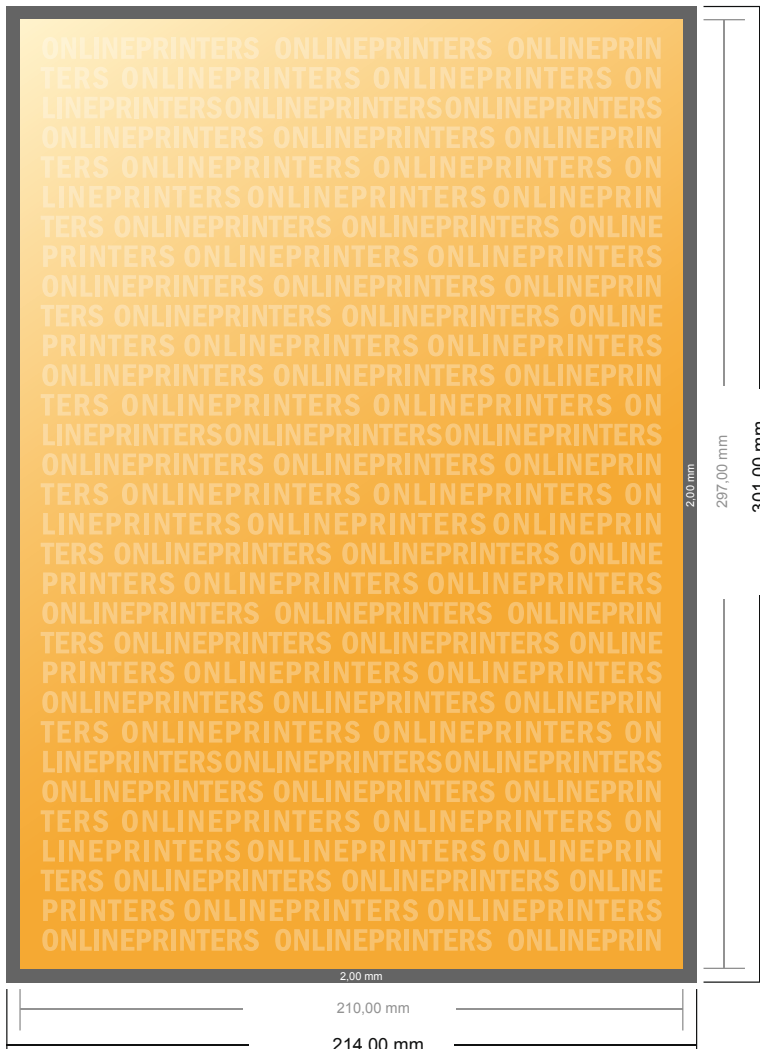

Schreibblöcke

DIN-A4 • Hochformat

- **Datenformat**
(inkl. 2,00 mm Beschnitt):
21,40 x 30,10 cm
- **Endformat:**
21,00 x 29,70 cm
- **Sicherheitsabstand**
4 mm: Abstand der Texte/
Informationen zum Rand des
Endformats, dies verhindert
unerwünschten Anschnitt.

Bitte beachten Sie:

- Beschnittzugabe und Sicherheitsabstand wie angegeben anlegen.
- Hintergrundfarben, Bilder oder Grafiken bis an den Rand des Datenformates anlegen.
- Bei der Produktion können durch das Schneiden, Stanzen und Falzen Toleranzen auftreten.
- Diese Skizze ist nicht maßstabsgetreu.
- Druckdatenhinweise finden Sie unter dem Menüpunkt "Druckdaten" auf www.onlineprinters.de