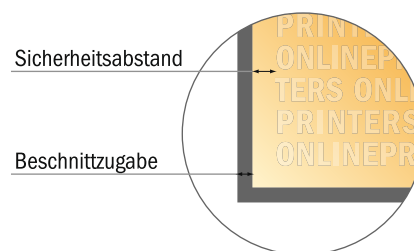

## Schreibblöcke

DIN-A7 • Hochformat

- **Datenformat**  
(inkl. 2,00 mm Beschnitt):  
7,80 x 10,90 cm
- **Endformat:**  
7,40 x 10,50 cm
- **Sicherheitsabstand**  
4 mm: Abstand der Texte/  
Informationen zum Rand des  
Endformats, dies verhindert  
unerwünschten Anschnitt.

### Bitte beachten Sie:

- Beschnittzugabe und Sicherheitsabstand wie angegeben anlegen.
- Hintergrundfarben, Bilder oder Grafiken bis an den Rand des Datenformates anlegen.
- Bei der Produktion können durch das Schneiden, Stanzen und Falzen Toleranzen auftreten.
- Diese Skizze ist nicht maßstabsgetreu.
- Druckdatenhinweise finden Sie unter dem Menüpunkt "Druckdaten" auf [www.onlineprinters.de](http://www.onlineprinters.de)